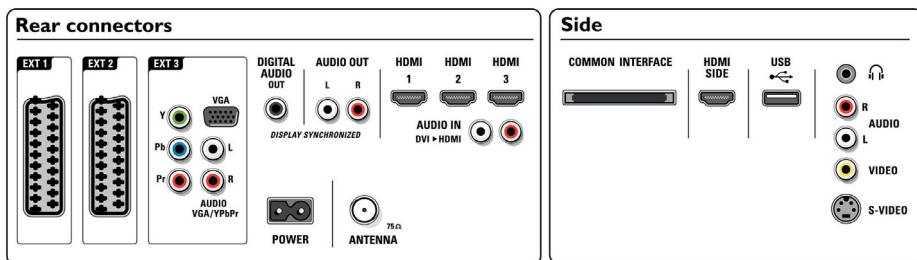

- Возможности режима Ambilight: 2-канальная Ambilight

Изображение/дисплей

- Формат изображения: Широкий экран
- Размер экрана по диагонали (в дюймах): 47 (дюймы)
- Размер экрана по диагонали (метрич.): 119 см
- Цвет корпуса: Черная передняя панель и белая задняя панель
- Разрешение панели: 1920 x 1080p
- Яркость: 500 кд/м²
- Улучшение изображения: Технология Pixel Plus 3 HD, Режим 3/2 – 2/2 Motion Pull Down, 3D

- гребенчатый фильтр, Функция Active Control + световой датчик, Улучшение цвета, Улучшение цветовых переходов, Цифровое шумоподавление, Динамическое повышение контрастности, Улучшение яркостных переходов, Обработка 1080p 24/25/30 Гц, Обработка 1080p 50/60 Гц, HD Natural Motion
- Тип экрана дисплея: ЖКД с активной матрицей Full HD W-UXGA
- Динамическая контрастность экрана: 30000:1
- Время отклика (типич.): 5 (соотв. BEVV) мс
- Угол просмотра: 176° (Г) / 176° (В)
- Улучшение экрана: Антибликовое покрытие экрана
- Обработка цвета: 4 триллиона цветов (14-

битовый RGB)

Поддерживаемое разрешение дисплея

- Компьютерные форматы: 640 x 480, 60, 72, 75, 85 Гц, 800 x 600, 60, 72, 75, 85 Гц, 1024 x 768, 60, 70, 75, 85 Гц, Через вход HDMI/DVI
- Видеоформаты: 480i, 60 Гц, 480p, 60 Гц, 576i, 50 Гц, 576p, 50 Гц, 720p, 50, 60 Гц, 1080i; 50, 60 Гц, 1080p, 24, 50, 60 Гц, 1080p, 24, 25, 30 Гц

Тюнер/прием/передача

- Вход антенны: Коаксиальный кабель 75 Ом (IEC75)
- Диапазоны тюнера: Гипердиапазон, S-канал,