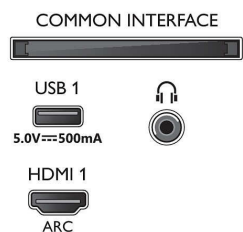

Android TV 4K UHD

Televizor cu Ambilight pe 3 laturi Principalele formate HDR acceptate, Dolby Vision și Dolby Atmos, Android TV de 164 cm (65")

Specificații

Ambilight

- Funcții Ambilight: Ambilight integrat, Mod Joc, Mod Lounge, Adaptare la culoarea peretelui
- Versiune Ambilight: pe 3 laturi

Imagine/Ecran

- Raport lungime/lățime: 16:9
- Dimensiune diagonală ecran (metric): 164 cm
- Afișaj: LED 4K Ultra HD
- Rezoluție panou: 3840 x 2160
- Rată de reimprospătare nativă: 60 Hz

- Procesor de imagine: Pixel Precise Ultra HD
- Îmbunătățiri ale imaginii: Dolby Vision, HLG (Hybrid Log Gamma), Compatibil HDR10+
- Dimensiune diagonală ecran (inch): 65 inchi

Rezoluție introducere text pe afișaj

- Rezoluție-Rată de reimprospătare: 576p-50 Hz, 640 x 480-60 Hz, 720p-50 Hz, 60 Hz, 2560 x 1440-60 Hz, 1920 x 1080p-24 Hz, 25 Hz, 30 Hz, 3840 x 2160p-24 Hz, 25 Hz, 30 Hz, 50 Hz, 60 Hz

65PUS8007/12

Tuner/Recepție/Transmisie

- TV digital: DVB-T/T2/T2-HD/C/S/S2
- Ghid de programe TV*: Ghid electronic de programe (8 zile)
- Indicator putere semnal
- Teletext: Hipertext - 1000 pagini
- Acceptă HEVC

Android TV

- OS: Android TV™ 11 (R)
- Aplicații preinstalate: Amazon Prime Video, BBC

Connections

Side