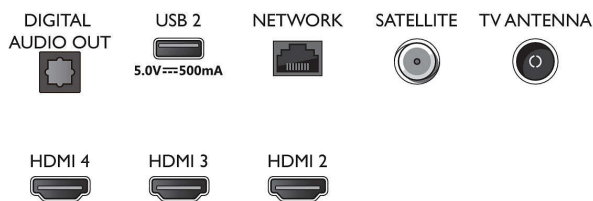

- Procesor de imagine: Pixel Precise Ultra HD
- Îmbunătățiri ale imaginii: Dolby Vision, HLG (Hybrid Log Gamma), Compatibil HDR10+
- Dimensiune diagonală ecran (inch): 65 inchi

Rezoluție introducere text pe afișaj

Connections

Side

Bottom

Android TV 4K UHD

Televizor cu Ambilight pe 3 laturi Principalele formate HDR acceptate, Dolby Vision și Dolby Atmos, Android TV de 164 cm (65")

Specificații

- iPlayer, Disney+, Netflix, YouTube
- Dimensiune memorie (Flash): 16 GB*
- Gaming cloud: Stadia