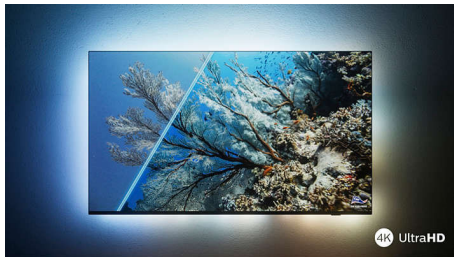

PHILIPS

Smart TV LED 4K UHD

Principalele formate HDR acceptate Dolby Vision și Dolby Atmos, Smart TV SAPHI de 164 cm (65"), Pixel Precise Ultra HD

Repere

65PUS7607/12

Televizor LED 4K UHD

Pe televizorul LED 4K UHD Philips vei adora tot ceea ce urmărești. Procesorul Philips Pixel Precise Ultra HD optimizează calitatea imaginii pentru a oferi imagini clare, culori bogate și mișcare fluidă. Obții cea mai bună experiență de vizionare de fiecare dată.

Televizor Philips 4K UHD

Imagine HDR clară. Televizor Philips 4K UHD.

Design subțire și atractiv

Design subțire și atractiv

Design subțire și atractiv.

Îți dorești un televizor care să se potrivească în camera ta? Ecranul practic fără ramă al acestui Smart TV 4K se potrivește în aproape orice încăpere, iar picioarele subțiri de culoare neagră mat dau impresia că ecranul plutește în aer. Ambalajul și inserțiile noastre utilizează carton și hârtie reciclate.