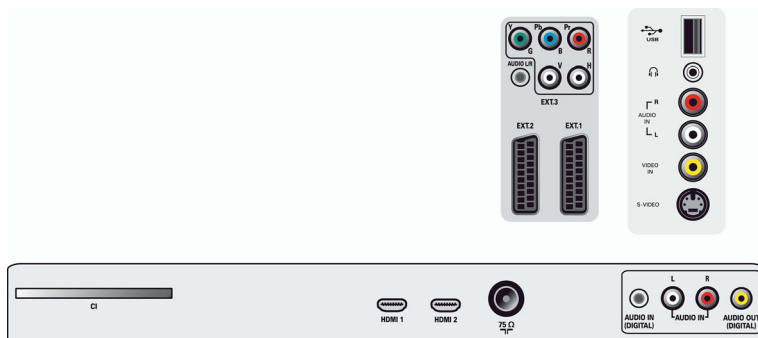

Размеры

- Ширина устройства: 1046 миллиметра
- Высота устройства: 686 миллиметра
- Глубина устройства: 118 миллиметра
- Вес продукта: 25 кг
- Ширина с подставкой: 1046 миллиметра
- Высота с подставкой: 748.6 миллиметра
- Глубина с подставкой: 264.5 миллиметра
- Вес изделия с подставкой: 32 кг
- Ширина коробки: 1152 миллиметра
- Высота коробки: 788 миллиметра
- Глубина коробки: 313 миллиметра
- Вес, включая упаковку: 35 кг
- Совместимое настенное крепление: 600 x 400 мм