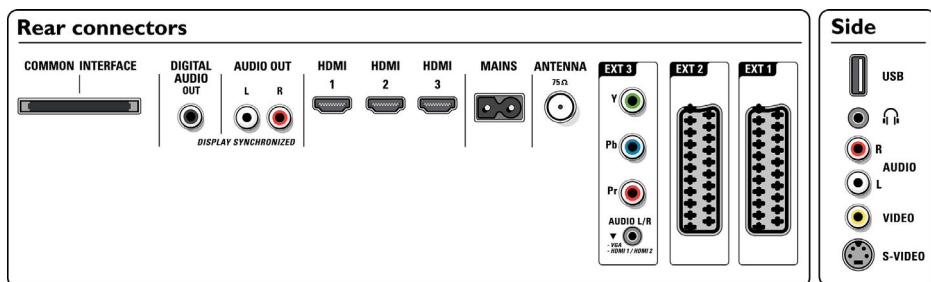

Изображение/дисплей

- Формат изображения: 16:9
- Размер экрана по диагонали (в дюймах): 47 (дюймы)
- Размер экрана по диагонали (метрич.): 119 см

- Цвет корпуса: Антрацит
- Разрешение панели: 1920 x 1080p
- Яркость: 550 кд/м²
- Коэфф. контрастности (типич.): 1200:1
- Улучшение изображения: Технология Pixel Plus 3 HD, HD Natural Motion, Динамическое повышение контрастности, Обработка 1080p 50/60 Гц, Обработка 1080p 24/25/30 Гц, Режим 3/2 – 2/2 Motion Pull Down, 3D гребенчатый фильтр, Функция Active Control + световой датчик, Исправление "зазубренных линий", Прогрессивное сканирование, Чип Pulse Killer, Формат WideScreen Plus
- Тип экрана дисплея: ЖКД с активной матрицей Full HD W-UXGA

- Динамическая контрастность экрана: 8000:1
- Время отклика (типич.): 6 мс
- Угол просмотра: 176° (Г) / 176° (В)
- Улучшение экрана: Антибликовое покрытие экрана
- Обработка цвета: 4 триллиона цветов (14-битовый RGB)

Поддерживаемое разрешение дисплея

- Компьютерные форматы: 640 x 480, 60 Гц, 800 x 600, 60 Гц, 1024 x 768, 60 Гц, 1280 x 768, 60 Гц, 1360 x 768, 60 Гц
- Видеоформаты: 480i, 60 Гц, 480p, 60 Гц, 576i, 50 Гц, 576p, 50 Гц, 720p, 50, 60 Гц, 1080i, 50,