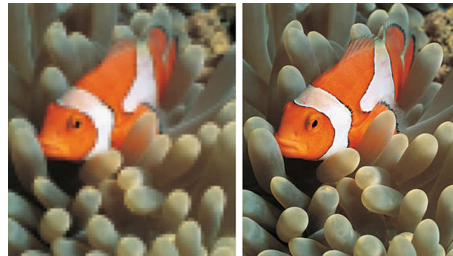

Технология Pixel Plus 2 HD

Технология Pixel Plus 2 HD предлагает уникальное сочетание предельной четкости, естественных деталей изображения, усиленного эффекта глубины, живого цвета и плавного, естественного движения при стандартном ТВ-сигнале, при сигнале высокой четкости и при использовании мультимедийных источников. Каждый пиксель входящего изображения улучшен для максимального сочетания с окружающими пикселями, в результате чего изображение становится более естественным. Дефекты сжатого мультимедийного содержания тщательно отслеживаются и уничтожаются, что гарантирует чистоту и четкость изображения. Цифровое шумоподавление обеспечивает идеальную плавность изображения при сохранении максимальной четкости.

Динамическое повышение контрастности

Вам необходим плоский ЖК-дисплей с высокой контрастностью и самыми живыми изображениями даже под широким углом обзора. Динамический усилитель контрастности изображения фирмы Philips использует обработку видеоизображения и уникальную технологию затухающей подсветки. Этим достигается передача глубокого уровня черного с повышенной детализацией. Технология затухающей подсветки увеличивает контрастность до 5 раз*, и в то же время улучшает угол обзора.

42PF7641D/10

Это дает яркое, живое высококонтрастное изображение и яркие цвета, (* величина варьируется от 2 до 5 в зависимости от типа экрана и изображения).

Мультимедийный разъем USB