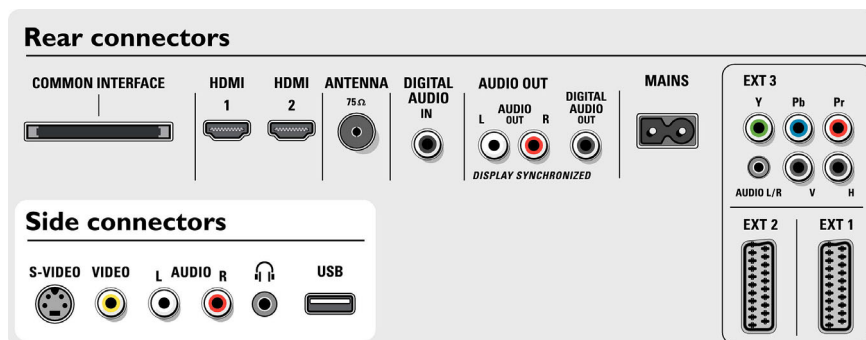

Характеристики

Изображение/дисплей

- Формат изображения: 16:9
- Размер экрана по диагонали (в дюймах): 42 (дюймы)
- Размер экрана по диагонали (метрич.): 107 см
- Разрешение панели: 1920 x 1080p
- Яркость: 550 кд/м²
- Улучшение изображения: Технология Pixel Plus 2 HD, Digital Natural Motion, Динамическое

- повышение контрастности, Режим 3/2 – 2/2 Motion Pull Down, 3D гребенчатый фильтр, Функция Active Control + световой датчик, Исправление "зазубренных линий", Прогрессивное сканирование, Чип Pulse Killer, Формат WideScreen Plus
- Тип экрана дисплея: ЖКД с активной матрицей Full HD W-UXGA
- Динамическая контрастность экрана: 4000:1

- Время отклика (типич.): 8 мс
- Угол просмотра: 176° (Г) / 176° (В)
- Улучшение экрана: Антибликовое покрытие экрана

Поддерживаемое разрешение дисплея

- Компьютерные форматы: 640 x 480, 60 Гц, 800 x