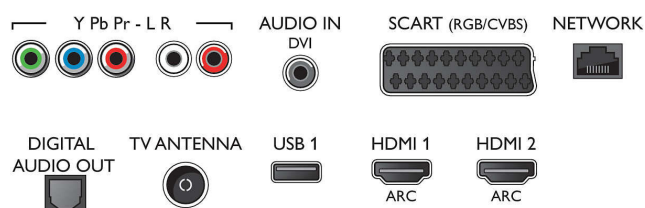

Connections

Side

Rear

Характеристики

увеличения памяти через USB

Функции Smart TV

- Взаимодействие с пользователем: Клиент и сервер MultiRoom, SimplyShare, Сертификация Wi-Fi Miracast*
- Интерактивное телевидение: HbbTV
- Программирование: Приостановка просмотра телепередачи, Запись на USB*
- Приложения SmartTV*: Сетевые видеомагазины, Открытый интернет-браузер, Social TV, ТВ по запросу, Youtube
- Легкость установки: Автопоиск устройств Philips, Мастер подключения к устройству, Мастер настройки сети, Мастер установки поддержки
- Удобство использования: Кнопка меню Smart, Экранное руководство пользователя
- Обновление встроенной программы: Мастер обновления встроенной программы, Обновление встроенной программы через USB, Обновление программы устройства через Интернет
- Регулировка формата экрана: Базовый - Широкоэкранный, Автозаполнение, Расширенный - Сдвиг, Масштабирование, растяжение
- Приложение Philips TV Remote*: Приложения, Каналы, Управление, NowOnTV, Телегид, Видео по запросу