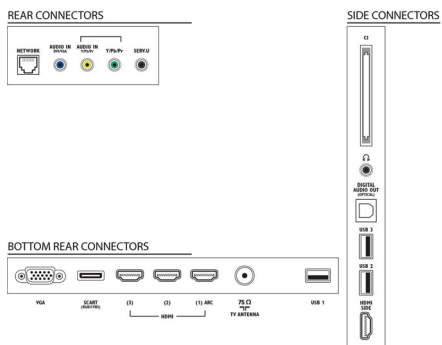

Характеристики

Изображение/дисплей

- Формат изображения: 16:9
- Размер экрана по диагонали (в дюймах): 47 (дюймы)
- Размер экрана по диагонали (метрич.): 119 см
- Дисплей: LED Full HD
- 3D: Полноэкранный режим для двух игроков*, Автораспознавание 3D, Easy 3D Clarity 400
- Разрешение панели: 1920 x 1080p

- Яркость: 360 кд/м²
- Улучшение изображения: Pixel Plus HD, Perfect Motion Rate (PMR) 200 Гц
- Динамическая контрастность экрана: 500 000 : 1

Поддерживаемое разрешение дисплея

- Компьютерные входы: до 1920 x 1080 при

60 Гц

- Видеовходы: 24, 25, 30, 50, 60 Гц, до 1920x1080p

Тюнер/прием/передача

- Цифровое ТВ: DVB-C MPEG2*, DVB-C MPEG4*, DVB-T MPEG2*, DVB-T MPEG4*, DVB-T2, Freeview HD
- Воспроизведение видео: NTSC, PAL, SECAM