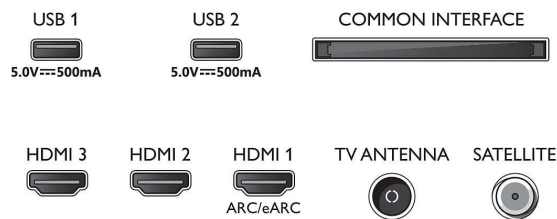

Connections

Side

Rear

Smart TV LED 4K UHD

Principalele formate HDR acceptate Dolby Vision și Dolby Atmos, Smart TV SAPHI de 126 cm (50"), Pixel Precise Ultra HD

Specificații

- Ușurință în utilizare: Buton de meniu inteligent, Manual de utilizare pe ecran
- Upgrade al firmware-ului: Expert pentru upgrade-ul automat al firmware-ului, Posibilitate de upgrade al firmware-ului prin USB, Upgrade de firmware online