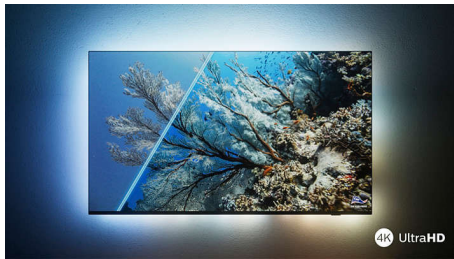

PHILIPS

Smart TV LED 4K UHD

Principalele formate HDR acceptate Dolby Vision și Dolby Atmos, Smart TV SAPHI de 126 cm (50"), Pixel Precise Ultra HD

Repere

50PUS7607/12

Televizor LED 4K UHD

Pe televizorul LED 4K UHD Philips vei adora tot ceea ce urmărești. Procesorul Philips Pixel Precise Ultra HD optimizează calitatea imaginii pentru a oferi imagini clare, culori bogate și mișcare fluidă. Obții cea mai bună experiență de vizionare de fiecare dată.

Televizor Philips 4K UHD

Imagine HDR clară. Televizor Philips 4K UHD.

Design subțire și atractiv

Design subțire și atractiv

Design subțire și atractiv.

Îți dorești un televizor care să se potrivească în camera ta? Ecranul practic fără ramă al acestui Smart TV 4K se potrivește în aproape orice încăpere, iar picioarele subțiri de culoare neagră mat dau impresia că ecranul plutește în aer. Ambalajul și inserțiile noastre utilizează carton și hârtie reciclate.