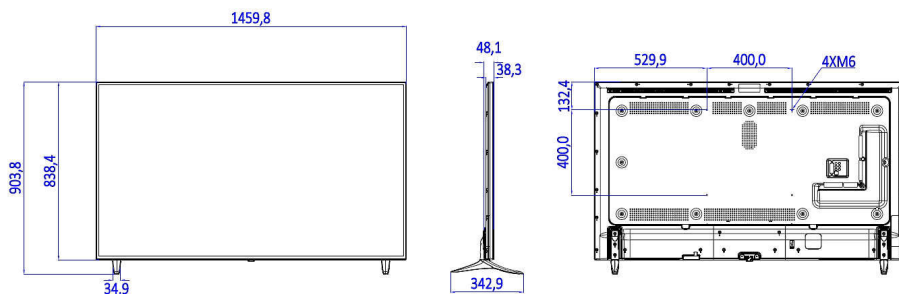

Характеристики

Изображение/дисплей

- Формат изображения: 16:9
- Размер экрана по диагонали (в дюймах): 65 (дюймы)
- Размер экрана по диагонали (метрич.): 164 см
- Дисплей: 4K Ultra HD LED
- Разрешение панели: 3840x2160р
- Яркость: 350 кд/м²
- Коэфф. контрастности (типич.): 4000
- Угол просмотра: 178° (Г) / 178° (В)

Поддерживаемое разрешение дисплея

- HDMI: До 3840 x 2160р при 60 Гц
- Тюнер: T2 HEVC: до 3840 x 2160 при 60 Гц, Другие: до 1920 x 1080р при 60 Гц
- USB: HEVC: до 3840 x 2160 при 60 Гц, Другие: до 1920 x 1080 при 60 Гц

Тюнер/прием/передача

- Цифровое ТВ: DVB-T/T2/C, HEVC UHD (до

2160р60)

- Аналоговое телевидение: PAL, SECAM

Особенности

- Удобство использования: Стиль изображения, Стиль звука
- Цифровые сервисы: Субтитры, Телетекст, MHEG, Сейчас и далее, Электронный гид телепередач на 8 дней
- Внешние элементы управления: Клавиатура (6 кнопок)