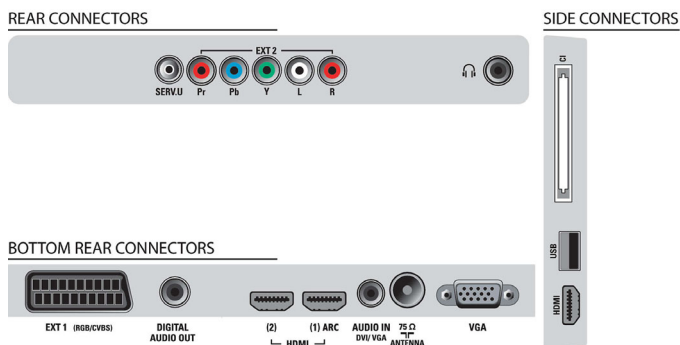

Характеристики

Изображение/дисплей

- Формат изображения: Широкий экран
- Размер экрана по диагонали (в дюймах): 37 (дюймы)
- Размер экрана по диагонали (метрич.): 94 см
- Цвет корпуса: Передняя панель черного цвета с глянцевой черной отделкой
- Разрешение панели: 1920 x 1080p
- Яркость: 500 кд/м²
- Улучшение изображения: Pixel Plus HD, Функция

- Active Control + световой датчик, Улучшение цвета, 100Hz Clear LCD, Улучшение цветовых переходов, Повышение контрастности, Цифровое шумоподавление, Динамическое повышение контрастности, Исправление "зубчатых линий", Улучшение яркостных переходов, Прогрессивное сканирование, Подавление шума 2D/3D, Обработка 1080p 24/25/30 Гц, Обработка 1080p 50/60 Гц
- Тип экрана дисплея: ЖКД с активной матрицей

- Full HD W-UXGA
- Динамическая контрастность экрана: 100 000:1
- Время отклика (типич.): 2 мс
- Угол просмотра: 178° (Г) / 178° (В)
- Пиковое отношение яркости: 65 %
- Улучшение экрана: Антибликовое покрытие экрана

Поддерживаемое разрешение дисплея

- Компьютерные форматы: 640 x 480, 60 Гц, 800 x