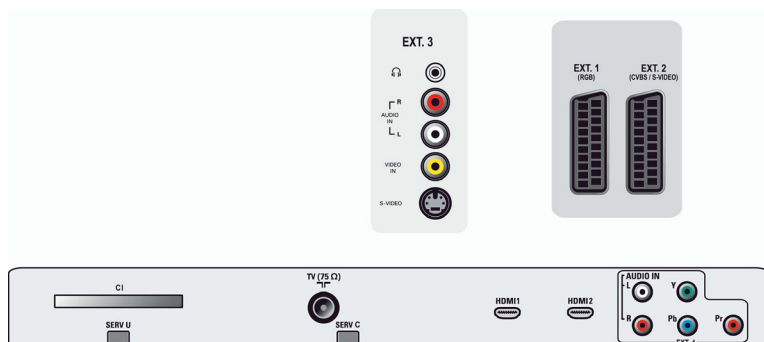

Характеристики

Изображение/дисплей

1. Формат изображения: Широкий экран, 16:9
   - Размер экрана по диагонали (в дюймах): 26 (дюймы)
   - Размер экрана по диагонали (метрич.): 66 см
   - Цвет корпуса: Черный корпус с оформлением High Gloss Black Deco
   - Разрешение панели: 1366 x 768p
   - Яркость: 500 кд/м²
2. Улучшение изображения: Pixel Plus HD, Улучшение яркостных переходов, Улучшение цветových переходов, Динамическое повышение контрастности, Повышение контрастности, Режим 3/2 – 2/2 Motion Pull Down, 3D гребенчатый фильтр, Активное управление, Цифровое шумоподавление, Исправление "зубчатых линий", Прогрессивное сканирование
3. Тип экрана дисплея: TFT ЖК-дисплей WXGA с активной матрицей
   - Динамическая контрастность экрана: 4000:1
   - Время отклика (типич.): 8 мс
   - Угол просмотра (по горизонтали): 160 градусов
   - Угол просмотра (по вертикали): 150 градусов
   - Улучшение экрана: Антибликовое покрытие экрана