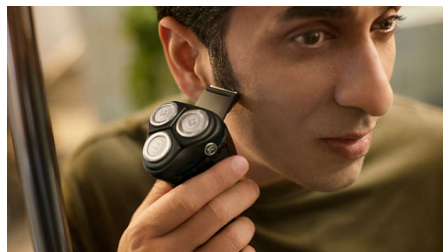

Tondeuse rétractable

Affinez et définissez votre moustache et vos pattes avec la tondeuse rétractable pour peaufiner votre look.