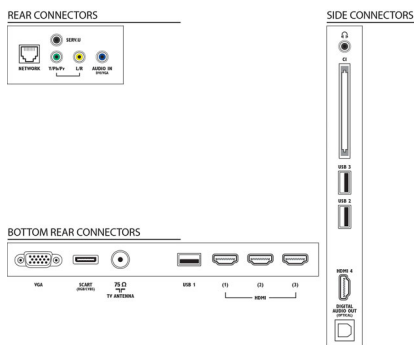

Характеристики

Подсветка Ambilight

- Возможности режима Ambilight: Подстраивается под цвет стены, Режим приглушенного света
- Версия Ambilight: Двусторонняя

Изображение/дисплей

- Формат изображения: 16:9
- Размер экрана по диагонали (в дюймах):

47 (дюймы)

- Размер экрана по диагонали (метрич.): 119 см
- Дисплей: LED Full HD
- 3D: Easy 3D Clarity 700, Полноэкранный режим для двух игроков*, Регулировка глубины 3D, Преобразование 2D в 3D
- Разрешение панели: 1920 x 1080p
- Яркость: 400 кд/м²
- Улучшение изображения: Pixel Precise HD,

Perfect Motion Rate 400 Гц, Технология Micro Dimming

- Динамическая контрастность экрана: 500 000 : 1

Поддерживаемое разрешение дисплея

- Компьютерные входы: до 1920 x 1080 при 60 Гц
- Выводы: 24, 25, 30, 50, 60 Гц, до