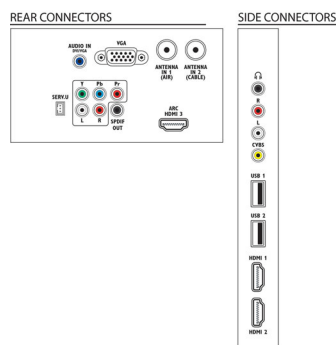

Som

- Potência de saída (RMS): 20 W a 10% de DHT
- Recursos de áudio: Nivelador automático de

volume (AVL), Clear Sound, Incredible Surround

Conectividade

- Número de conexões de AV: 1
- Número de conexões HDMI: 3
- Recursos de HDMI: Canal de retorno de áudio
- Número de componentes em (YPbPr): 1
- EasyLink (HDMI-CEC): Transição de comandos do controle remoto, Controle de áudio do sistema, Modo de espera do sistema, Pixel Plus link (Philips), Reprodução com um toque
- Número de conexões USBs: 1
- Outras conexões: Antena tipo F, Saída de áudio digital (coaxial), Entrada VGA do PC + Entrada E/D de áudio, Saída para fone de ouvido

Lig/Desl

- Alimentação: AC 110 a 240 V, 50 - 60 Hz
- Temperatura ambiente: 5°C a 35°C
- Consumo de energia: 120 W
- Consumo de energia no modo de espera: 0,3 W
- Recursos de economia de energia: Modo econômico, Picture mute (para rádio)

Acessórios

- Acessórios inclusos: Cabo de energia, Controle remoto, Duas pilhas AAA, Suporte para cima da mesa, Manual do Usuário, Guia de início rápido

Dimensões

- Largura do aparelho: 776,8 mm
- Altura do aparelho: 477,67 mm
- Profundidade do aparelho: 79,4 mm
- Peso do produto: 8,3 kg
- Largura do aparelho (com base): 776,8 mm
- Altura do aparelho (com base): 525,27 mm
- Profundidade do aparelho (com base): 221,1 mm
- Peso do produto (+base): 10,25 kg
- Largura da caixa: 1000 mm
- Altura da caixa: 570 mm
- Profundidade da caixa: 160 mm
- Peso, incluindo embalagem: 12,6 kg
- Instalação compatível para parede.: 200 x 200 mm