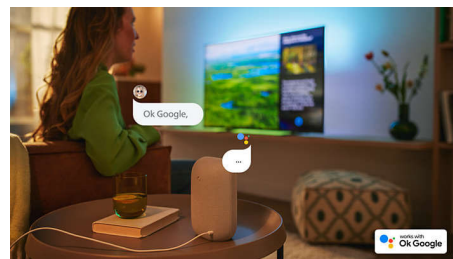

Dolby Vision și Dolby Atmos

Cu Dolby Vision și Dolby Atmos integrate, filmele, seriilele și jocurile arată și sună incredibil. Vezi imaginea pe care regizorul a dorit să o vezi, fără scene dezamăgitoare, prea întunecate pentru a distinge ceva! Auzi clar fiecare cuvânt. Bucură-te de efecte sonore care îți dau impresia că acțiunea are loc chiar în jurul tău.

Excelent pentru jocuri.

Televizorul Philips îți permite să beneficiezi la maximum de consolă, cu jocuri rapide și grafică uniformă. Conectivitatea HDMI cu VRR acceptat și o setare de latență scăzută se activează automat atunci când pornești consola. Modul pentru jocuri Ambilight intensifică emoția.

Android TV

Philips Android TV îți oferă conținutul dorit, atunci când dorești. Poți personaliza ecranul principal pentru a afișa aplicațiile preferate, permițându-ți să începi ușor streamingul filmelor și al seriilelor favorite. Sau poți relua de unde ai rămas.

Comandă vocală AI

Îți poți utiliza vocea pentru a controla Philips Android TV prin orice boxă care dispune de Asistentul Google sau printr-o aplicație de control de la distanță Android TV. Vrei să găsești aplicații, să faci streaming de conținut sau să joci jocuri? Doar cere.