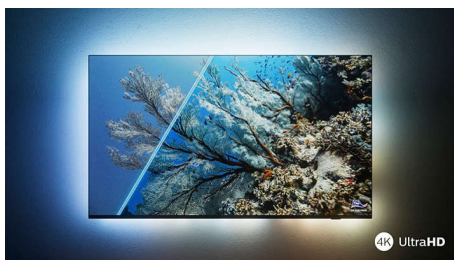

Televizor LED 4K UHD

Pe televizorul LED 4K UHD Philips vei adora tot ceea ce urmărești. Procesorul Philips Pixel Precise Ultra HD optimizează calitatea imaginii pentru a oferi imagini clare, culori bogate și mișcare fluidă. Obții cea mai bună experiență de vizionare de fiecare dată.