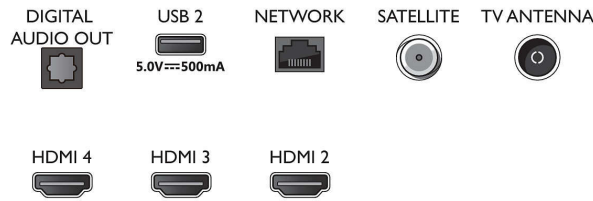

- Procesor de imagine: Pixel Precise Ultra HD
- Îmbunătățiri ale imaginii: Dolby Vision, HLG (Hybrid Log Gamma), Compatibil HDR10+
- Dimensiune diagonală ecran (inch): 75 inchi

Rezoluție introducere text pe afișaj

Connections

Side

Bottom

Android TV LED 4K UHD

Televizor cu Ambilight pe 3 laturi Principalele formate HDR acceptate, Dolby Vision și Dolby Atmos, Android TV de 189 cm (75")

Specificații

- iPlayer, Disney+, Netflix, YouTube
- Dimensiune memorie (Flash): 16 GB*
- Gaming cloud: Stadia