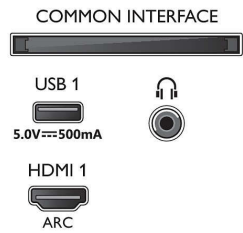

- Procesor de imagine: Pixel Precise Ultra HD
- Îmbunătățiri ale imaginii: Dolby Vision, HLG (Hybrid Log Gamma), Compatibil HDR10+
- Dimensiune diagonală ecran (inch): 75 inchi

Rezoluție introducere text pe afișaj

Connections

Side

Bottom

Android TV LED 4K UHD

Televizor cu Ambilight pe 3 laturi Principalele formate HDR acceptate, Dolby Vision și Dolby Atmos, Android TV de 189 cm (75")

Specificații

- iPlayer, Disney+, Netflix, YouTube
- Dimensiune memorie (Flash): 16 GB*
- Gaming cloud: Stadia