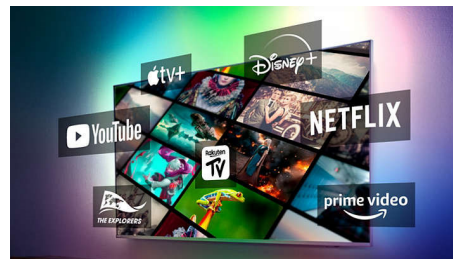

Android TV

Philips Android TV îți oferă conținutul dorit, atunci când dorești. Poți personaliza ecranul principal pentru a afișa aplicațiile preferate, permițându-ți să începi ușor streamingul filmelor și al seriilelor favorite. Sau poți relua de unde ai rămas.