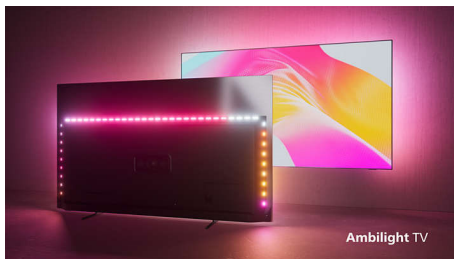

PHILIPS

Android TV LED 4K UHD

Televizor cu Ambilight pe 3 laturi Principalele formate HDR acceptate, Dolby Vision și Dolby Atmos, Android TV de 189 cm (75")

Repere

75PUS8007/12

Philips Ambilight

Cu Philips Ambilight, experiența extraordinară de vizionare la un televizor Philips devine și mai impresionantă! LED-urile de pe marginile televizorului luminează și își schimbă culoarea în perfectă sincronizare cu culorile acțiunii de pe ecran – sau cu muzica. Lumina este atât de caldă și de captivantă, încât te vei întreba cum te-ai putut vreodată uita la televizor fără ea.