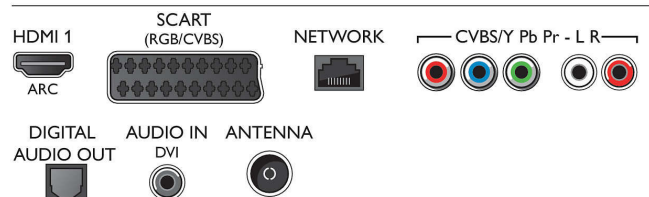

Мультимедийные приложения

- Форматы воспроизведения видео: Контейнеры: AVI, MKV, H264/MPEG-4 AVC, MPEG-1, MPEG-2,

Connections

Side

Rear

Характеристики

MPEG-4, WMV9/VC1

- Форматы воспроизведения музыки: AAC, Технология AMR, LPCM, M4A, MP3, MPEG1, L1/2, WMA версии 2 до версии 9.2
- Поддерживаемый формат субтитров: .AAS, .SMI, .SRT, .SSA, .SUB, .TXT
- Форматы воспроизведения изображений: JPEG, BMP, GIF, JPS, PNG, PNS