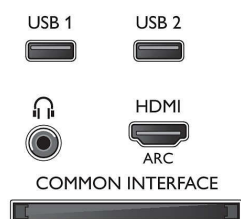

Мультимедийные приложения

- Форматы воспроизведения видео: Контейнеры: AVI, MKV, H264/MPEG-4 AVC, MPEG-1, MPEG-2,

Connections

Side

Rear

Характеристики

MPEG-4, WMV9/VC1

- Форматы воспроизведения музыки: AAC, Технология AMR, LPCM, M4A, MP3, MPEG1, L1/2, WMA версии 2 до версии 9.2
- Поддерживаемый формат субтитров: .AAS, .SMI, .SRT, .SSA, .SUB, .TXT
- Форматы воспроизведения изображений: JPEG, BMP, GIF, JPS, PNG, PNS