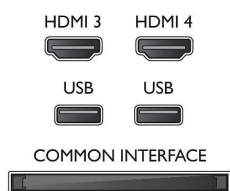

Характеристики

Подсветка Ambilight

- Возможности режима Ambilight: Встроенный Ambilight+Hue, Подстраивается под цвет стены, Игровой режим, Режим приглушенного света
- Версия Ambilight: Двусторонняя

Изображение/дисплей

- Формат изображения: 16:9
- Размер экрана по диагонали (в дюймах): 55 (дюймы)
- Размер экрана по диагонали (метрич.): 139 см
- Дисплей: 4K Ultra HD LED
- 3D: Пассивная технология 3D, Полноэкранный

режим для двух игроков*, Преобразование 2D в 3D

- Разрешение панели: 3840 x 2160
- Яркость: 450 кд/м²
- Процессор обработки изображения: Pixel Precise Ultra HD
- Улучшение изображения: Perfect Natural Motion, Технология Micro Dimming Pro, 600 Гц Ultra PMR, Разрешение Ultra

Поддерживаемое разрешение дисплея

- Компьютерные входы для всех интерфейсов

HDMI: до FHD 1920 x 1080 при 60 Гц, 4K Ultra HD 3840 x 2160 при 30 Гц

- Выходы для всех интерфейсов HDMI: до FHD 1920 x 1080p, при 24, 25, 30, 50, 60 Гц, до 4K Ultra HD 3840 x 2160p, при 24, 25, 30 Гц

Тюнер/прием/передача

- Цифровое ТВ: Поддержка Astra HD+, DVB-T/T2/C/S/S2
- Воспроизведение видео: NTSC, PAL, SECAM
- Поддержка MPEG: MPEG2, MPEG4
- Телегид*: Электронный гид телепередач на 8 дней

Connections

Side