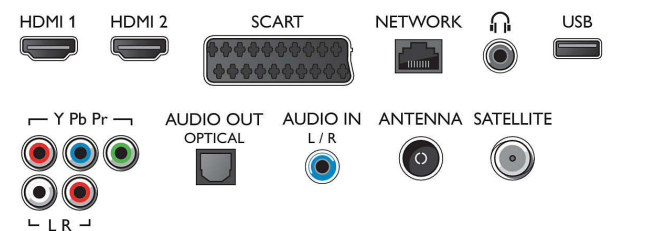

Side

Rear

Характеристики

- Индикатор уровня сигнала
- Телетекст: 1000-страничный гипертекст

Smart TV

- Приложения SmartTV*: Просмотр прошедших телепрограмм, Интернет-приложения, Сетевые видеоматериалы, Открытый интернет-браузер, YouTube
- Social TV: Skype, Twitter