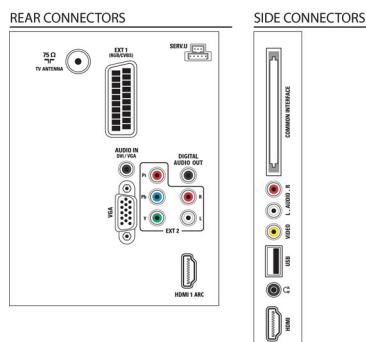

Мощность

- Электропитание: 220-240 В, 50 Гц
- Температура окружающей среды: 5–35 °C
- потребляемая мощность: 170 Вт
- Энергопотребление в режиме ожидания: 0,3 Вт
- Функции энергосбережения: Режим ECO, Меню настроек режима Эко, Световой датчик, Отключение изображения (для радио)
- Наличие свинца: Да*

Аксессуары

- Входящие в комплект аксессуары: Шнур питания, Пульт ДУ, Батарея типа AAA — 2 шт., Настольная подставка, Инструкция по эксплуатации, Краткое руководство пользователя, Гарантийный талон

Размеры

- Ширина устройства: 1018 миллиметра
- Высота устройства: 635,8 миллиметра
- Глубина устройства: 83 миллиметра
- Вес продукта: 11,7 кг
- Ширина с подставкой: 1018 миллиметра
- Высота с подставкой: 683 миллиметра
- Глубина с подставкой: 236,4 миллиметра
- Вес изделия с подставкой: 14,2 кг
- Ширина коробки: 1026 миллиметра
- Высота коробки: 610 миллиметра
- Глубина коробки: 160 миллиметра
- Совместимое крепление на стену: 200 x 200 мм
- Вес, включая упаковку: 17,3 кг

Дата выпуска 2023-08-08

Версия: 4.1.5

EAN: 87 12581 58202 9

© 2023 Koninklijke Philips N.V.
Все права защищены.

Характеристики могут меняться без предварительного уведомления. Торговые марки являются собственностью Koninklijke Philips N.V. или соответствующих владельцев.

www.philips.com

* Этот телевизор поддерживает прием DVB для просмотра программ бесплатного ТВ. Отдельные операторы DVB могут не поддерживаться. Новый список поддерживаемых операторов можно найти в разделе FAQ на сайте технической поддержки Philips. Для некоторых операторов необходимы условный доступ и подписка. За дополнительными сведениями обращайтесь к операторам.
* Электронный гид телепрограмм на 8 дней доступен не во всех странах.
* Лишь некоторые детали или компоненты этого телевизора содержат свинец, для них не существует альтернативных вариантов в соответствии с существующими исключениями директивы RoHS.