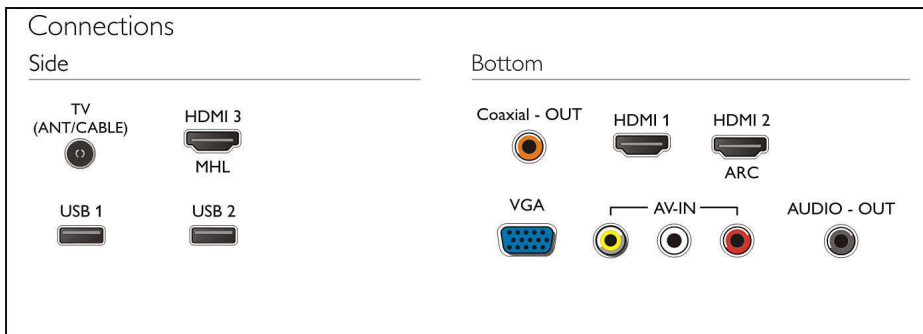

Комфорт

- Регулировка формата экрана: 16:9, 4:3, Не в масштабе, Широкий экран

Звук

- Выходная мощность (среднеквадр.): 16 Вт
- Улучшение звука: система Virtual Surround, Clear Sound, Автоматическая регулировка громкости

Подключения

- Количество A/V подключений: 1
- Количество разъемов HDMI: 3
- EasyLink (HDMI-CEC): Прямое управление с помощью пульта ДУ
- Количество разъемов USB: 2
- Другие подключения: Антенна, IEC75, Выход для цифрового аудиосигнала (коаксиальный), Аудиовыход (3,5 мм), Вход VGA с ПК, CVBS + аудиовход Л/П

Мощность

- Электропитание: 110—240 В перем. тока, 50/60 Гц
- Температура окружающей среды: 5 °C – 40 °C
- Энергопотребление в режиме ожидания: $\leq 0,5$ Вт
- Функции энергосбережения: Таймер автоматического выключения, Режим ECO

Аксессуары

- Входящие в комплект аксессуары: Пульт ДУ, Батарея типа AAA — 2 шт., Настольная подставка, Шнур питания, Краткое руководство пользователя

Размеры

- Ширина устройства: 1126 миллиметра
- Высота устройства: 655 миллиметра
- Глубина устройства: 83 миллиметра
- Вес продукта: 10,1 кг
- Ширина с подставкой: 1126 миллиметра
- Высота с подставкой: 716 миллиметра
- Глубина с подставкой: 240 миллиметра
- Вес изделия с подставкой: 10,3 кг
- Ширина коробки: 1240 миллиметра
- Высота коробки: 756 миллиметра
- Глубина коробки: 178 миллиметра
- Вес, включая упаковку: 13,8 кг
- Совместимое настенное крепление: 200 x 200 мм

Дата выпуска 2023-08-08

Версия: 3.0.2

EAN: 87 18863 01748 7

© 2023 Koninklijke Philips N.V.
Все права защищены.

Характеристики могут меняться без предварительного уведомления. Торговые марки являются собственностью Koninklijke Philips N.V. или соответствующих владельцев.

www.philips.com

- Электронный гид телепередач и фактическая доступность для просмотра (до 8 дней) зависят от страны и поставщика услуг.
- Этот телевизор поддерживает прием DVB для просмотра программ бесплатного ТВ. Отдельные операторы DVB могут не поддерживаться. Новый список поддерживаемых операторов можно найти в разделе FAQ на сайте технической поддержки Philips. Для некоторых операторов необходимы условный доступ и подписка. За дополнительными сведениями обращайтесь к операторам.
- (Philips) совместимо только с некоторыми моделями проигрывателей Philips.
- Лишь некоторые детали или компоненты этого телевизора содержат свинец, для них не существует альтернативных вариантов в соответствии с существующими исключениями директивы RoHS.
- Мы не гарантируем полную совместимость Philips TV со всеми устройствами HDMI CEC
- Годовое потребление электроэнергии (кВт/ч) основано на энергопотреблении телевизором 4 часа в день, 365 дней в году. Фактическое потребление электроэнергии зависит от условий использования телевизора.
- Фильмы и сериалы Netflix доступны только через телевизионную приставку вашего поставщика (недоступны на вашем телевизоре). Обратитесь к поставщику для оформления подписки на Netflix.