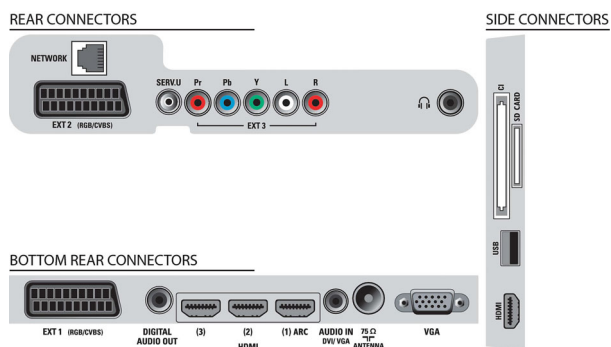

Характеристики

Подсветка Ambilight

- Возможности режима Ambilight: Ambilight Spectra 2, Режим приглушенного света
- Версия Ambilight: Двусторонняя
- Система подсветки Ambilight: Светодиоды с широкой цветовой гаммой
- Функция затемнения: Вручную и со световым датчиком

Изображение/дисплей

- Формат изображения: Широкий экран
- Размер экрана по диагонали (в дюймах): 32 (дюймы)
- Размер экрана по диагонали (метрич.): 81 см
- Цвет корпуса: Матово-серебристая передняя панель с черным корпусом
- Дисплей: ЖКД Full HD, боковая светодиодная подсветка LED
- Разрешение панели: 1920 x 1080p
- Яркость: 450 кд/м²

- Улучшение изображения: 100 Гц, 2 мс, Pixel Precise HD, Функция Active Control + световой датчик, 100Hz Clear LCD, Цифровое шумоподавление, Динамическое повышение контрастности, Улучшение яркостных переходов, Снижение искажений в формате MPEG, HD Natural Motion, Функция Super Resolution, Усиление цвета
- Динамическая контрастность экрана: 500 000 : 1
- Время отклика (типич.): 2 мс
- Угол просмотра: 176° (Г) / 176° (В)