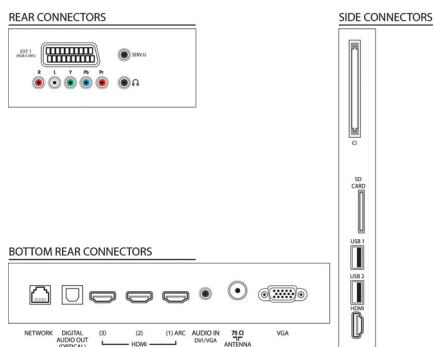

Характеристики

Подсветка Ambilight

- Возможности режима Ambilight: Подстраивается под цвет стены, Режим приглушенного света
- Версия Ambilight: Двусторонняя

Изображение/дисплей

- Формат изображения: 16:9
- Размер экрана по диагонали (в дюймах):

47 (дюймы)

- Размер экрана по диагонали (метрич.): 119 см
- Дисплей: боковая светодиодная подсветка LED
- Разрешение панели: 1920 x 1080p
- 3D: Easy3D*
- Яркость: 450 кд/м²
- Улучшение изображения: Pixel Precise HD, HD Natural Motion, Функция Active Control + световой датчик, Функция Super Resolution,

Perfect Motion Rate 400 Гц

- Динамическая контрастность экрана: 500 000 : 1
- Время отклика (типич.): 2 мс
- Пиковое отношение яркости: 65 %

Поддерживаемое разрешение дисплея

- Компьютерные входы: до 1920 x 1080 при