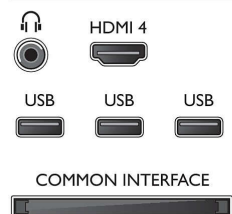

Характеристики

Подсветка Ambilight

- Возможности режима Ambilight: Подстраивается под цвет стены, Режим приглушенного света
- Версия Ambilight: 2-сторонняя XL

Изображение/дисплей

- Формат изображения: 16:9
- Размер экрана по диагонали (в дюймах): 60 (дюймы)

- Размер экрана по диагонали (метрич.): 152 см
- Дисплей: LED Full HD
- 3D: Полноэкранный режим для двух игроков*, Регулировка глубины 3D, Преобразование 2D в 3D, Easy 3D
- Разрешение панели: 1920 x 1080p
- Яркость: 400 кд/м²
- Улучшение изображения: Pixel Precise HD, Технология Micro Dimming, Perfect Motion Rate

- 500 Гц
- Динамическая контрастность экрана: 500 000 : 1

Поддерживаемое разрешение дисплея

- Компьютерные входы: до 1920 x 1080 при 60 Гц
- Выводы: 24, 25, 30, 50, 60 Гц, до 1920x1080p

Connections

Side