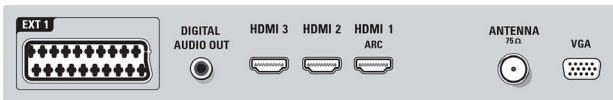

BOTTOM CONNECTORS