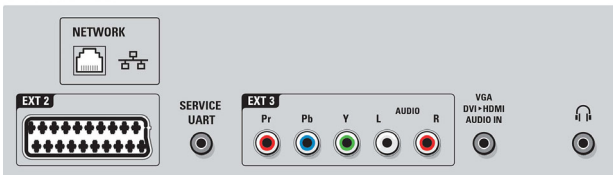

LED TB

81 см (32") Full HD 1080p, цифровой телевизор

32PFL9705H/60

Характеристики

Подсветка Ambilight

- Возможности режима Ambilight: Ambilight Спектра 3, Приглушенный свет в режиме ожидания, Плавное выключение "закат", Подстраивается под цвет стены
- Версия Ambilight: Трехсторонняя
- Система подсветки Ambilight: Светодиоды с широкой цветовой гаммой
- Функция затемнения: Вручную и со световым датчиком

Изображение/дисплей

- Формат изображения: Широкий экран
- Размер экрана по диагонали (в дюймах): 32 (дюймы)
- Размер экрана по диагонали (метрич.): 80 см
- Цвет корпуса: Матовый алюминий черный оникс
- Дисплей: ЖКД Full HD, Сегментированная светодиодная подсветка 2D
- Разрешение панели: 1920 x 1080p
- Яркость: 500 кд/м²

- Улучшение изображения: Технология Perfect Pixel HD Engine, Perfect Natural Motion, Идеальная контрастность, Perfect Colors, Дисплей с широким цветовым пространством, Функция Active Control + световой датчик, Подавление шума 2D/3D, 200Hz Clear LCD*, Сканирующая подсветка, LED-подсветка с технологией затемнения, Сегментированная LED-подсветка, LED Pro, Функция Super Resolution
- Динамическая контрастность экрана: 5 000 000:1

BACK CONNECTORS