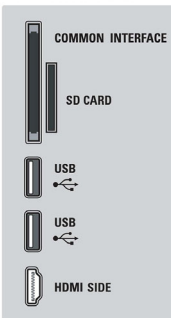

BACK CONNECTORS

BOTTOM CONNECTORS

SIDE CONNECTORS

LED TB

81 см (32") Full HD 1080p, цифровой телевизор

32PFL9705H/60

Характеристики

- Время отклика (типич.): 1 (соотв. BEW) мс
- Угол просмотра: 176° (Г) / 176° (В)
- Пиковое отношение яркости: 65 %
- Улучшение экрана: Антибликовое покрытие экрана
- Обработка цвета: 2250 триллионов цветов 17 бит RGB