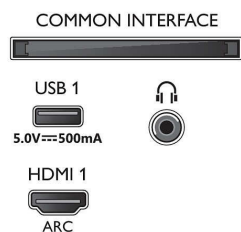

Android TV 4K UHD

Televizor cu Ambilight pe 3 laturi Principalele formate HDR acceptate, Dolby Vision și Dolby Atmos, Android TV de 139 cm (55")

Specificații

Ambilight

- Funcții Ambilight: Ambilight integrat, Mod Joc, Mod Lounge, Adaptare la culoarea peretelui
- Versiune Ambilight: pe 3 laturi

Imagine/Ecran

- Raport lungime/lățime: 16:9
- Dimensiune diagonală ecran (metric): 139 cm
- Afișaj: LED 4K Ultra HD
- Rezoluție panou: 3840 x 2160
- Rată de reimprospătare nativă: 60 Hz

- Procesor de imagine: Pixel Precise Ultra HD
- Îmbunătățiri ale imaginii: Dolby Vision, HLG (Hybrid Log Gamma), Compatibil HDR10+
- Dimensiune diagonală ecran (inch): 55 inchi

Rezoluție introducere text pe afișaj

- Rezoluție-Rată de reimprospătare: 576p-50 Hz, 640 x 480-60 Hz, 720p-50 Hz, 60 Hz, 2560 x 1440-60 Hz, 1920 x 1080p-24 Hz, 25 Hz, 30 Hz, 3840 x 2160p-24 Hz, 25 Hz, 30 Hz, 50 Hz, 60 Hz

55PUS8007/12

Tuner/Recepție/Transmisie

- TV digital: DVB-T/T2/T2-HD/C/S/S2
- Ghid de programe TV*: Ghid electronic de programe (8 zile)
- Indicator putere semnal
- Teletext: Hipertext - 1000 pagini
- Acceptă HEVC

Android TV

- OS: Android TV™ 11 (R)
- Aplicații preinstalate: Amazon Prime Video, BBC

Connections

Side