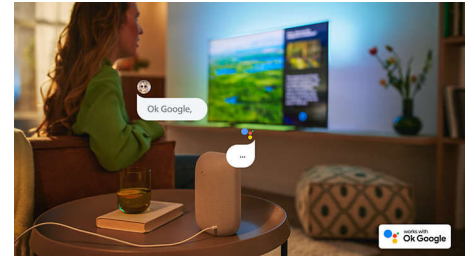

### Dolby Vision și Dolby Atmos

Cu Dolby Vision și Dolby Atmos integrate, filmele, seriilele și jocurile arată și sună incredibil. Vezi imaginea pe care regizorul a dorit să o vezi, fără scene dezamăgitoare, prea întunecate pentru a distinge ceva! Auzi clar fiecare cuvânt. Bucură-te de efecte sonore care îți dau impresia că acțiunea are loc chiar în jurul tău.

### Excelent pentru jocuri.

Televizorul Philips îți permite să beneficiezi la maximum de consolă, cu jocuri rapide și grafică uniformă. Conectivitatea HDMI cu VRR acceptat și o setare de latență scăzută se activează automat atunci când pornești consola. Modul pentru jocuri Ambilight intensifică emoția.

### Android TV

Philips Android TV îți oferă conținutul dorit, atunci când dorești. Poți personaliza ecranul principal pentru a afișa aplicațiile preferate, permițându-ți să începi ușor streamingul filmelor și al seriilor favorite. Sau poți relua de unde ai rămas.

### Comandă vocală AI

Îți poți utiliza vocea pentru a controla Philips Android TV prin orice boxă care dispune de Asistentul Google sau printr-o aplicație de control de la distanță Android TV. Vrei să găsești aplicații, să faci streaming de conținut sau să joci jocuri? Doar cere.