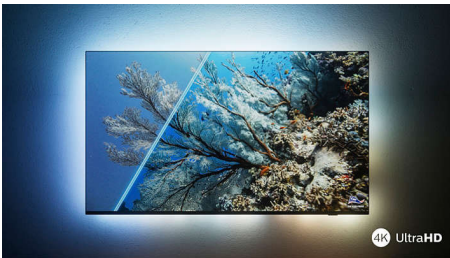

Televizor LED 4K UHD

Pe televizorul LED 4K UHD Philips vei adora tot ceea ce urmărești. Procesorul Philips Pixel Precise Ultra HD optimizează calitatea imaginii pentru a oferi imagini clare, culori bogate și mișcare fluidă. Obții cea mai bună experiență de vizionare de fiecare dată.