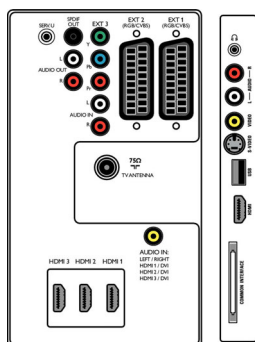

Характеристики

Изображение/дисплей

- Формат изображения: Широкий экран
- Размер экрана по диагонали (в дюймах): 37 (дюймы)
- Размер экрана по диагонали (метрич.): 94 см
- Разрешение панели: 1920 x 1080p
- Яркость: 500 кд/м²
- Улучшение изображения: Pixel Plus HD, Режим 3/2 – 2/2 Motion Pull Down, 3D гребенчатый

- фильтр, Функция Active Control + световой датчик, Улучшение цветовых переходов, Цифровое шумоподавление, Динамическое повышение контрастности, Улучшение яркостных переходов, Обработка 1080p 24/25/30 Гц, Обработка 1080p 50/60 Гц
- Тип экрана дисплея: ЖКД с активной матрицей Full HD W-UXGA
- Динамическая контрастность экрана: 44000:1

- Время отклика (типич.): 6 мс
- Угол просмотра: 176° (Г) / 176° (В)
- Улучшение экрана: Антибликовое покрытие экрана

Поддерживаемое разрешение дисплея

- Компьютерные форматы: 640 x 480, 60, 72, 75, 85 Гц, 800 x 600, 60, 72, 75, 85 Гц, 1024 x 768, 60,