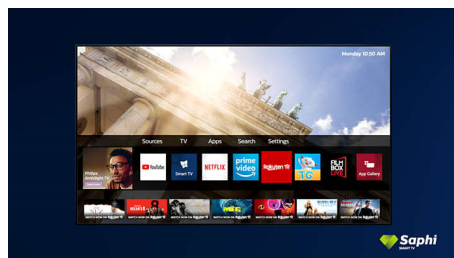

SAPHI

SAPHI — быстрая, интуитивная операционная система, благодаря которой просмотр телевизоров Philips Smart TV превращается в удовольствие. Оцените отличное качество изображения и простое меню на основе значков, которое можно