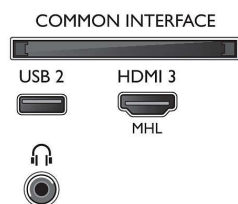

Характеристики

Изображение/дисплей

- Формат изображения: 16:9
- Размер экрана по диагонали (в дюймах): 70 (дюймы)
- Размер экрана по диагонали (метрич.): 178 см
- Дисплей: 4K Ultra HD LED
- Разрешение панели: 3840 x 2160
- Улучшение изображения: Технология Micro Dimming, Разрешение Ultra, 900 PPI, HDR10

Поддерживаемое разрешение дисплея

- Выходы для интерфейса HDMI1: до 4K UHD 3840 x 2160 при 60 Гц

- Компьютерные входы для HDMI1: до 4K UHD 3840 x 2160 при 30 Гц, до 4K UHD 3840 x 2160 при 60 Гц
- Компьютерные входы для HDMI2/3: Поддержка HDR, HDR10 / HLG, до 4K UHD 3840 x 2160 при 60 Гц
- Выходы для интерфейса HDMI2/3: Поддержка HDR, HDR10 / HLG, до 4K UHD 3840 x 2160 при 60 Гц

Тюнер/прием/передача

- Цифровое ТВ: DVB-T/T2/T2-HD/C/S/S2
- Воспроизведение видео: NTSC, PAL, SECAM
- Поддержка MPEG: MPEG2, MPEG4

- Телегид*: Электронный гид телепередач на 8 дней
- Индикатор уровня сигнала
- Телетекст: 1000-страничный гипертекст
- Поддержка HEVC

Функции Smart TV

- Взаимодействие с пользователем: SimplyShare, Сертификация Wi-Fi Miracast*
- Интерактивное телевидение: HbbTV
- Программирование: Приостановка просмотра телепередачи, Запись на USB*
- Приложения Smart TV*: Сетевые видеотеки, Открытый интернет-браузер,

Connections

Side