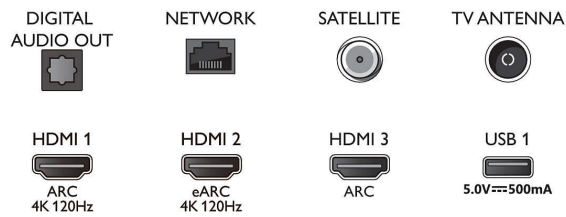

Tuner/Recepție/Transmisie

- TV digital: DVB-T/T2/T2-HD/C/S/S2
- Ghid de programe TV*: Ghid electronic de programe (8 zile)
- Indicator putere semnal

Connections

Side

Bottom

Android TV LED 4K UHD

Televizor cu Ambilight pe 3 laturi Principalele formate HDR acceptate, Procesor de imagine P5 - 120 Hz, Android TV de 164 cm (65")