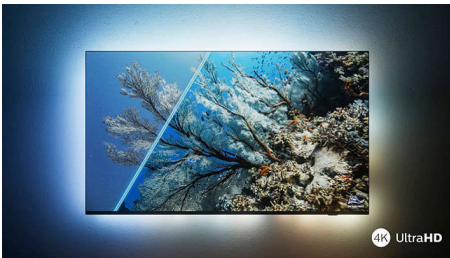

Imagine HDR vie

Vrei o imagine perfectă pentru fiecare scenă? Televizorul Philips 4K UHD este compatibil cu principalele formate HDR, ceea ce înseamnă că obții imagini strălucitoare și clare. Vei vedea fiecare detaliu, chiar și în zonele întunecate și cele luminoase.