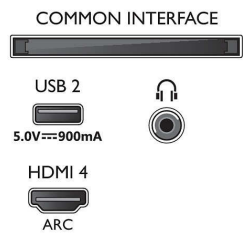

Android TV LED 4K UHD

Televizor cu Ambilight pe 3 laturi Principalele formate HDR acceptate, Procesor de imagine P5 - 120 Hz, Android TV de 164 cm (65")

Specificații

Ambilight

- Funcții Ambilight: Ambilight + Hue integrat, Muzică Ambilight, Mod Joc, Adaptare la culoarea peretelui, Mod Lounge, AmbiWakeup, AmbiSleep, Boxe wireless Philips pentru acasă, Ambilight Aurora, Animație la pornirea Ambilight
- Versiune Ambilight: pe 3 laturi

Imagine/Ecran

- Dimensiune diagonală ecran (metric): 164 cm
- Afișaj: LED 4K Ultra HD

- Rezoluție panou: 3840 x 2160
- Rată de reîmprospătare nativă: 120 Hz
- Procesor de imagine: Procesor P5 Perfect Picture
- Îmbunătățiri ale imaginii: Dolby Vision, HDR10+, Micro Dimming Pro, Mod Filmmaker, Natural Motion, Gamă largă de culori de 90 % DCI/P3, Compatibil cu CalMAN
- Dimensiune diagonală ecran (inch): 65 inchi

Rezoluție introducere text pe afișaj

- Rezoluție-Rată de reîmprospătare: 576p-50 Hz,

65PUS8857/12

640 x 480-60 Hz, 720p-50 Hz, 60 Hz, 2560 x 1440-60 Hz, 120 Hz, 1920 x 1080p-24 Hz, 25 Hz, 30 Hz, 50 Hz, 3840 x 2160p-24 Hz, 25 Hz, 30 Hz, 50 Hz, 60 Hz, 100 Hz, 120 Hz.

Tuner/Recepție/Transmisie

- TV digital: DVB-T/T2/T2-HD/C/S/S2
- Ghid de programe TV*: Ghid electronic de programe (8 zile)
- Indicator putere semnal

Connections

Side