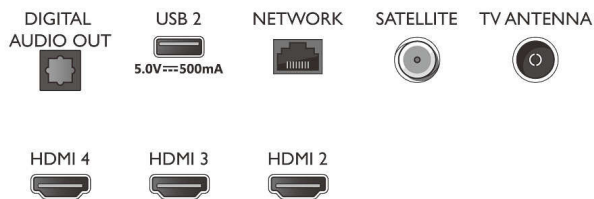

- Дисплей: 4K Ultra HD LED
- Разрешение панели: 3840 x 2160
- Процессор обработки изображения: Pixel Precise Ultra HD
- Улучшение изображения: Разрешение Ultra, Dolby Vision, HLG (Hybrid Log Gamma), Совместимость с HDR10+
- Размер экрана по диагонали (в дюймах): 70 дюймов

Тюнер/прием/передача

- Цифровое ТВ: DVB-T/T2/T2-HD/C/S/S2

Connections

Side

Bottom

4K UHD LED на базе ОС Android TV

3-сторонняя подсветка Ambilight Поддержка основных форматов HDR, Dolby Vision и Dolby Atmos, 177 см (70") Android TV