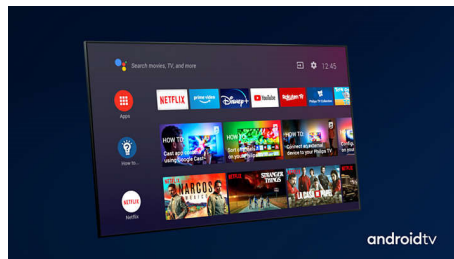

Простота и удобство. Android TV

Телевизоры Philips Android TV открывают доступ к любому контенту. Можно настроить главный экран как вам удобно и организовать удобный доступ к любимым приложениям, чтобы смотреть фильмы и телепередачи было просто. Продолжать просмотр можно с того места, где вы остановились.