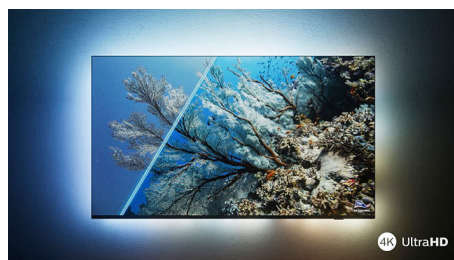

Поддерживает все основные форматы HDR

Ваш телевизор Philips 4K UHD совместим со всеми основными форматами HDR, включая Dolby Vision. Как только начнете смотреть популярный сериал или запустите новую игру, вы поймете, что тени стали глубже, а в светлых участках изображения стало

70PUS7956/60

больше деталей. Цвета станут более реалистичными.

HDMI-подключение

Ready for gaming

Ваш телевизор Philips предлагает новейшее подключение HDMI и автоматически переключается в режим низкой задержки, когда вы запускаете игру на консоли, а игровой режим Ambilight наполнит комнату яркими ощущениями.

Тонкий и стильный дизайн

Ищете телевизор для своей комнаты? Эта модель 4K Smart TV определенно подойдет вам! Безрамочный корпус идеально впишется в любой интерьер, а тонкие ножки создадут ощущение, что экран парит над подставкой для ТВ или столом.

Серебристая рамка. Тонкие ножки.

Серебристая рамка. Тонкие ножки.

Интеллектуальное управление ГОЛОСОМ

Этот телевизор Philips с Android предлагает несколько голосовых ассистентов на выбор! Управляйте телевизором со смарт-устройств через Google Ассистента.

Dolby Vision Atmos

androidtv