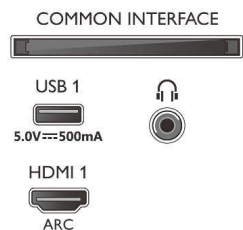

4K UHD LED на базе ОС Android TV

3-сторонняя подсветка Ambilight Поддержка основных форматов HDR, Dolby Vision и Dolby Atmos, 177 см (70") Android TV

70PUS7956/60

Характеристики

Подсветка Ambilight

- Возможности режима Ambilight: Игровой режим, Режим Lounge, Подстраивается под цвет стены, Встроенный Ambilight
- Версия Ambilight: Трехсторонняя

Изображение/дисплей

- Формат изображения: 16:9
- Размер экрана по диагонали (в дюймах): 70 (дюймы)
- Размер экрана по диагонали (метрич.): 178 см

- Дисплей: 4K Ultra HD LED
- Разрешение панели: 3840 x 2160
- Процессор обработки изображения: Pixel Precise Ultra HD
- Улучшение изображения: Разрешение Ultra, Dolby Vision, HLG (Hybrid Log Gamma), Совместимость с HDR10+
- Размер экрана по диагонали (в дюймах): 70 дюймов

Поддерживаемое разрешение

Дисплея

- Компьютерные входы для всех интерфейсов HDMI: до 4K UHD 3840 x 2160 при 60 Гц, Поддержка HDR, HDR10 / HLG
- Выходы для всех интерфейсов HDMI: до 4K UHD 3840 x 2160 при 60 Гц, Поддержка HDR, HDR10/HLG (Hybrid Log Gamma), HDR10+/Dolby Vision

Тюнер/прием/передача

- Цифровое ТВ: DVB-T/T2/T2-HD/C/S/S2

Connections

Side