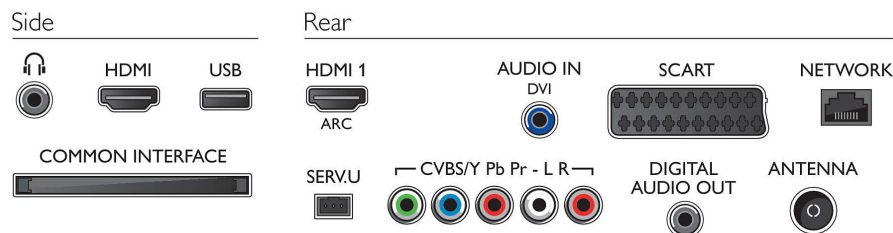

Характеристики

Изображение/дисплей

- Формат изображения: 16:9
- Размер экрана по диагонали (в дюймах): 46 (дюймы)
- Размер экрана по диагонали (метрич.): 117 см
- Дисплей: LED Full HD
- Разрешение панели: 1920 x 1080p
- Яркость: 300 кд/м²
- Улучшение изображения: Digital Crystal Clear,

- Perfect Motion Rate 100 Гц
- Динамическая контрастность экрана: 100 000 : 1

Поддерживаемое разрешение дисплея

- Компьютерные входы: до 1920 x 1080 при 60 Гц
- Выходы: 24, 25, 30, 50, 60 Гц, до 1920x1080p

Тюнер/прием/передача

- Цифровое ТВ: DVB-T/T2/C
- Воспроизведение видео: NTSC, PAL, SECAM
- Поддержка MPEG: MPEG2, MPEG4

Мультимедийные приложения

- Форматы воспроизведения видео: Контейнеры: AVI, MKV, H264/MPEG-4 AVC, MPEG-1, MPEG-2, MPEG-4