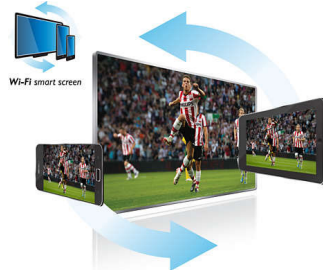

Wi-Fi Smart Screen

Благодаря Wi-Fi Smart Screen* вы сможете смотреть цифровые телеканалы не только сидя на диване, но и в любой комнате своего дома. Загрузите приложение Philips MyRemote, передайте программу с телевизора на свой iPad — и смотрите дальше. Кроме того, вы сможете пересылать фотографии, видеоролики и

музыку со своих устройств на большой экран телевизора. Вот настоящая свобода просмотра!