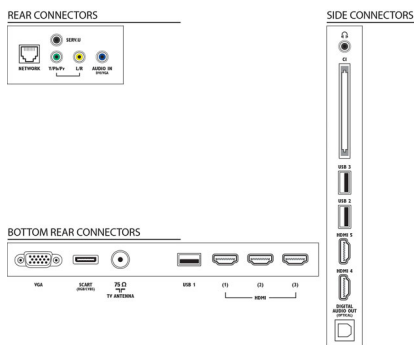

Характеристики

Подсветка Ambilight

- Возможности режима Ambilight:
  Подстраивается под цвет стены, Режим приглушенного света
- Версия Ambilight: Двусторонняя

Изображение/дисплей

- Формат изображения: 16:9
- Размер экрана по диагонали (в дюймах):

47 (дюймы)

- Размер экрана по диагонали (метрич.): 119 см
- Дисплей: LED Full HD
- Разрешение панели: 1920 x 1080p
- 3D: Easy 3D Clarity 700, Полноэкранный режим для двух игроков*, Регулировка глубины 3D, Преобразование 2D в 3D
- Яркость: 400 кд/м²
- Улучшение изображения: Pixel Precise HD,

Технология Perfect Motion Rate 600 Гц,
Технология Micro Dimming

- Динамическая контрастность экрана: 500 000 : 1

Поддерживаемое разрешение дисплея

- Компьютерные входы: до 1920 x 1080 при 60 Гц
- Выводы: 24, 25, 30, 50, 60 Гц, до