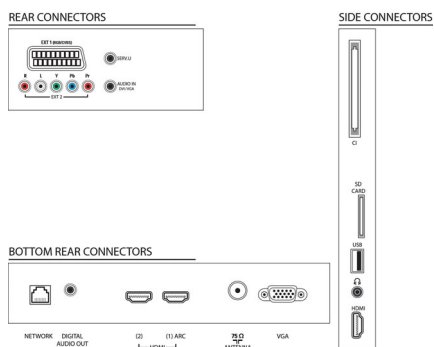

Поддерживаемое разрешение

Дисплея

- Компьютерные входы: до 1920 x 1080 при 60 Гц
- Выводы: 24, 25, 30, 50, 60 Гц, до 1920x1080p

Тюнер/прием/передача

- Цифровое ТВ: DVB-C MPEG2*, DVB-C MPEG4*

Характеристики