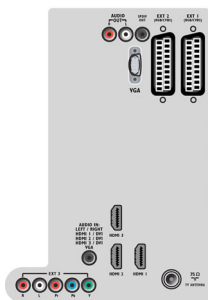

Характеристики

Изображение/дисплей

- Формат изображения: Широкий экран
- Размер экрана по диагонали (в дюймах): 47 (дюймы)
- Размер экрана по диагонали (метрич.): 119 см
- Разрешение панели: 1920 x 1080p
- Яркость: 500 кд/м²
- Улучшение изображения: Pixel Precise HD, Режим 3/2 – 2/2 Motion Pull Down, 3D

- гребенчатый фильтр, Функция Active Control + световой датчик, Цифровое шумоподавление, Динамическое повышение контрастности, Улучшение яркостных переходов, Прогрессивное сканирование, Подавление шума 2D/3D, 100Hz LCD, HD Natural Motion
- Тип экрана дисплея: ЖКД с активной матрицей Full HD W-UXGA
- Динамическая контрастность экрана: 80000:1

- Время отклика (типич.): 3 мс
- Угол просмотра: 176° (Г) / 176° (В)
- Улучшение экрана: Антибликовое покрытие экрана
- Обработка цвета: 4 триллиона цветов (14-битовый RGB)

Поддерживаемое разрешение

Rear connectors