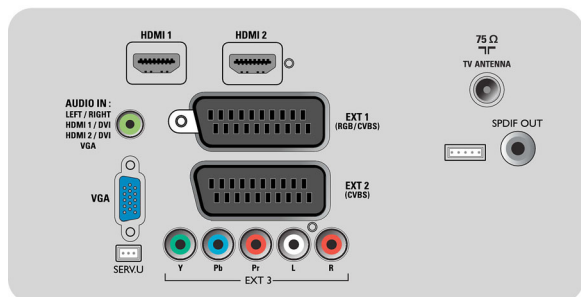

Характеристики

Изображение/дисплей

- Формат изображения: Широкий экран
- Размер экрана по диагонали (в дюймах): 32 (дюймы)
- Размер экрана по диагонали (метрич.): 81 см
- Разрешение панели: 1920 x 1080p
- Яркость: 500 кд/м²
- Улучшение изображения: Pixel Plus HD, Режим 3/2 – 2/2 Motion Pull Down, 3D гребенчатый

фильтр, 3D MA деинтерлейсинг, Функция Active Control + световой датчик, Улучшение цвета, Улучшение цветовых переходов, Цифровое шумоподавление, Динамическое повышение контрастности, Улучшение ярких переходов, Прогрессивное сканирование, Настройка четкости, Автокоррекция телесного оттенка, Обработка 1080p 24/25/30 Гц, Обработка 1080p 50/60 Гц

- Тип экрана дисплея: ЖКД с активной матрицей Full HD W-UXGA
- Динамическая контрастность экрана: 50 000:1
- Время отклика (типич.): 6 мс
- Угол просмотра: 178° (Г) / 178° (В)
- Улучшение экрана: Полуглянцевый

Поддерживаемое разрешение

Rear connectors

Side