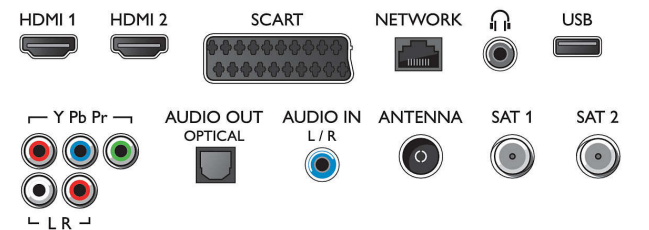

Android TV

- ОС Android: 4.2.2 (Jelly Bean)

Connections

Side

Rear

Характеристики

- Предустановленные приложения: Браузер Google Chrome, Поиск, Google Play Фильмы*, Google Play Музыка*, YouTube, OnLive*
- Приложения в магазине Google Play: Библиотеки ТВ, Проигрыватель ТВ
- Объем памяти для установки приложений: 1,6 ГБ, возможность увеличения памяти, подключив жесткий диск через USB