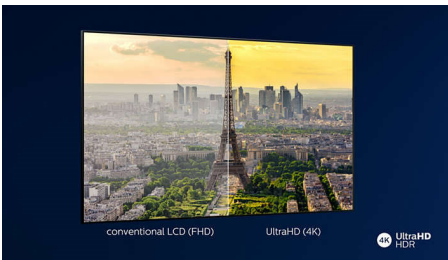

Особенности

Тонкая рамка

Тонкая рамка и подставка.

Эргономичная подставка

Новая эргономичная подставка в отличие от традиционных позволяет усилить впечатления от просмотра благодаря свободному пространству под телевизором. Смелое и надежное решение!

4K Ultra HD

Телевизор Ultra HD в 4 раза превосходит обычные телевизоры с разрешением Full HD благодаря 8 миллионам пикселей и уникальной технологии Ultra Resolution. Наслаждайтесь более четким, глубоким и контрастным изображением с высокой детализацией и плавной, естественной передачей динамических сцен.

Pixel Precise Ultra HD

Телевизоры 4K Ultra HD совершенны в каждой детали. Процессор Philips Pixel Precise Ultra HD преобразовывает любое исходное изображение в картинку с разрешением UHD, чтобы вы могли наслаждаться высокой четкостью и плавностью динамических сцен и превосходной контрастностью изображения. Более глубокие оттенки

черного и яркие оттенки белого, насыщенные цвета и естественная цветопередача — в любое время и с любого источника.