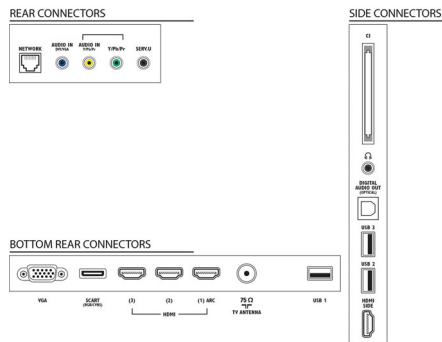

Funcionalidades

- Facilidade de Instalação: Detecção automática de dispositivos Philips, Assistente de ligação de dispositivos, Assistente de instalação de rede, Assistente de definições
- Fácil de utilizar: Botão Home completo, Manual do Utilizador no ecrã
- Ligação PC-Rede: SimplyShare
- Ajustes de Formato do Ecrã: Preenchimento automático, Zoom automático, Expansão de filmes 16:9, Super Zoom, Não à escala, Panorâmico
- Guia de Programação Electrónico: Guia de

Som

- Potência de saída (RMS): 20 W (2 x 10 W)
- Melhoramento do som: AmbiOOx, Nivelador Automático do Volume, Som cristalino, Incredible Surround

Conetividade

- Número de ligações HDMI: 4
- Funcionalidades HDMI: Audio Return Channel
- Número de entradas de componentes (YPbPr): 1
- EasyLink (HDMI-CEC): Passagem telecomando, Controlo do sistema de áudio, Standby do sistema, Adicionar ao ecrã inicial através de Plug & Play, Ajuste automático de legendas (Philips), Ligação Pixel Plus (Philips), Reprodução com um só toque
- Número de scarts (RGB/CVBS): 1
- Número de USB: 3