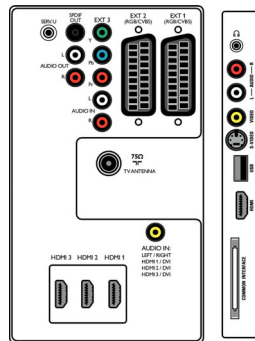

Характеристики

Изображение/дисплей

- Формат изображения: Широкий экран
- Размер экрана по диагонали (в дюймах): 32 (дюймы)
- Размер экрана по диагонали (метрич.): 81 см
- Цвет корпуса: Черный корпус с отделкой передней панели High Gloss
- Разрешение панели: 1366 x 768p
- Яркость: 500 кд/м²

- Улучшение изображения: Pixel Plus HD, Режим 3/2 – 2/2 Motion Pull Down, 3D гребенчатый фильтр, Функция Active Control + световой датчик, Улучшение цветовых переходов, Цифровое шумоподавление, Динамическое повышение контрастности, Улучшение яркостных переходов, Обработка 1080p 24/25/30 Гц, Обработка 1080p 50/60 Гц
- Тип экрана дисплея: TFT ЖК-дисплей WXGA с

активной матрицей

- Динамическая контрастность экрана: 30000:1
- Время отклика (типич.): 6 мс
- Угол просмотра: 176° (Г) / 176° (В)
- Улучшение экрана: Антибликовое покрытие экрана

Поддерживаемое разрешение