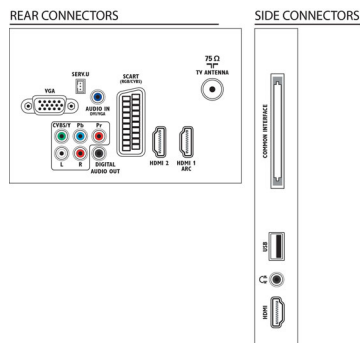

Lyd

- Utgangseffekt (RMS): 20 W (2 x 10 W)
- Lydforbedring: Automatisk volumutjevning, Clear Sound, Incredible Surround

Tilkoblingsmuligheter

- Antall AV-tilkoblinger: 1
- Antall HDMI-kontakter: 3
- HDMI-funksjoner: Audio Return Channel
- Antall komponentinnnganger (YPbPr): 1
- EasyLink (HDMI-CEC): Fjernkontrollgjennomstrømming, Systemlydkontroll, Systemstandby, Pixel Plus link (Philips), Ettrykks avspilling
- Antall scart-kontakter (RGB/CVBS): 1
- Antall USB-kontakter: 1
- Andre tilkoblinger: Antenne IEC75, Common Interface Plus (CI+), Digital lydutgang (koaksial), PC inn VGA + lyd v/h inn, Hodetelefonutgang

Tilbehør

- Vedlagt tilbehør: Nettledning, Fjernkontroll, 2 x AAA-batterier, Bordstativ, Hurtigstartveiledning, Brosjyre om regelverk og sikkerhet, Garantibevis

Mål

- Bredde, apparat: 978,2 millimeter
- Høyde, apparat: 594,1 millimeter
- Dybde, apparat: 58,0 millimeter
- Produktvekt: 13,2 kg
- Bredde, apparat (med stativ): 978,2 millimeter
- Høyde, apparat (med stativ): 637,1 millimeter
- Dybde, apparat (med stativ): 230,9 millimeter
- Produktvekt (+stativ): 15,2 kg
- Eskebredde: 1100 millimeter
- Eskehøyde: 705 millimeter
- Eskedybde: 133 millimeter
- Kompatibel veggmontering: 400 x 400 mm
- Vekt, inkl. emballasje: 17,5 kg