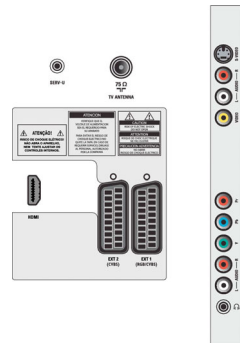

Характеристики

Изображение/дисплей

- Формат изображения: Широкий экран
- Размер экрана по диагонали (в дюймах): 42 (дюймы)
- Размер экрана по диагонали (метрич.): 107 см
- Разрешение панели: 1366 x 768p
- Яркость: 500 кд/м²
- Улучшение изображения: Режим 3/2 – 2/2 Motion Pull Down, 3D гребенчатый фильтр,

- Активное управление, Улучшение цветовых переходов, Digital Crystal Clear, Цифровое шумоподавление, Динамическое повышение контрастности, Улучшение яркостных переходов
- Тип экрана дисплея: TFT ЖК-дисплей WXGA с активной матрицей
- Динамическая контрастность экрана: 24000:1
- Время отклика (типич.): 6 мс

- Угол просмотра: 176° (Г) / 176° (В)
- Улучшение экрана: Антибликовое покрытие экрана

Поддерживаемое разрешение дисплея

- Компьютерные форматы: 640 x 480, 60, 72, 75, 85 Гц, 800 x 600, 60, 72, 75, 85 Гц, 1024 x 768, 60,