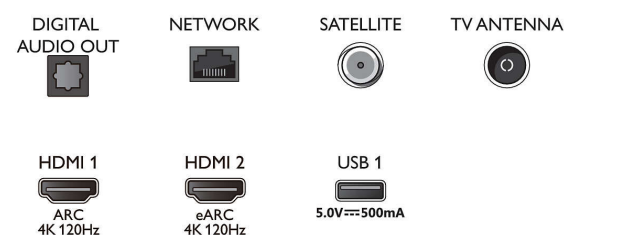

Поддерживаемое разрешение дисплея

- Компьютерные входы для HDMI1/2: Поддержка HDMI2.1., Поддержка HDR, HDR10+ / HLG
- Компьютерные входы для HDMI3/4: Поддержка HDMI2.0.
- Видеовходы для HDMI1/2: Поддержка HDMI2.1, Поддержка HDR, HDR10+ / HLG
- Видеовходы для HDMI3/4: Поддержка HDMI2.0.

Тюнер/прием/передача

- Цифровое ТВ: DVB-T/T2/T2-HD/C/S/S2
- Воспроизведение видео: PAL, SECAM

Connections

Side

Bottom

4K UHD OLED на базе ОС Android TV

Процессор P5 AI Perfect Picture Звучание Dolby Atmos, 3-сторонняя подсветка Ambilight, 139 см (55")
Android TV