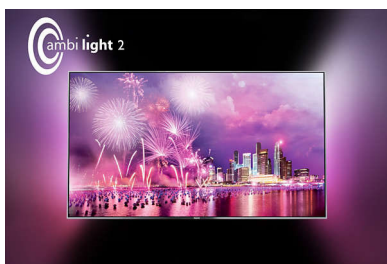

Особенности

Наклонная подставка

При разработке дизайна наклонной подставки мы остановили свой выбор на изящной глянцевой серебристой отделке, которую дополнили ультратонкой наклонной ножкой — в результате был создан аксессуар для телевизора, который легко впишется в любой современный интерьер.

Современный дизайн

Разработанный с современным подходом к дизайну телевизор прекрасно вписывается в ваш интерьер, оставаясь таким же стильным в выключенном состоянии, как и во включенном.

2-сторонняя фоновая подсветка Ambilight

Вы приложили все усилия, чтобы сделать дом уютным и комфортным. Почему же не выбрать телевизор, который подчеркнет изящный дизайн интерьера? Уникальная технология Philips Ambilight визуально расширяет границы экрана и усиливает впечатления от просмотра за счет проекции светового ореола по трем сторонам от экрана. Эта технология увеличивает яркость и насыщенность красок, позволяя полностью погрузиться в происходящее на экране.