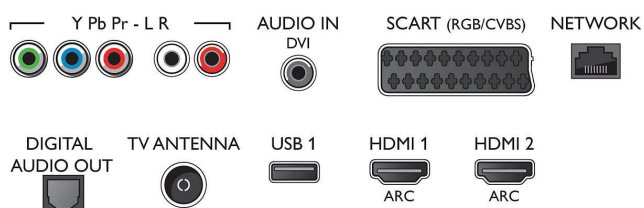

Тюнер/прием/передача

- Цифровое ТВ: DVB-T/T2/C
- Воспроизведение видео: NTSC, PAL, SECAM
- Поддержка MPEG: MPEG2, MPEG4
- Телегид*: Электронный гид телепередач на 8

Connections

Side

Rear

Характеристики

дней