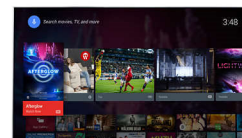

более глубоких оттенков черного и ярких оттенков белого — насладитесь каждой деталью.

Dual Core и Android

Android легко справляется с поставленными задачами, обеспечивая быстрое перемещение по меню телевизора, удобную работу с приложениями и легкое воспроизведение видеофайлов, чтобы вы могли в полной мере наслаждаться любимыми развлечениями. ОС Android оправдывает свое название: это настоящий робот, который ускоряет работу процессора Dual Core и гарантирует удобство использования.