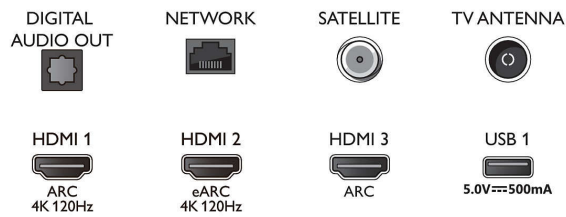

Tuner/Recepție/Transmisie

- TV digital: DVB-T/T2/T2-HD/C/S/S2
- Ghid de programe TV*: Ghid electronic de programe (8 zile)
- Indicator putere semnal

Connections

Side

Bottom

Android TV LED 4K UHD

Televizor cu Ambilight pe 3 laturi Principalele formate HDR acceptate, Procesor de imagine P5 - 120 Hz, Android TV de 139 cm (55")