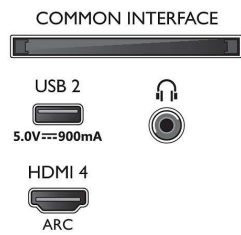

Android TV LED 4K UHD

Televizor cu Ambilight pe 3 laturi Principalele formate HDR acceptate, Procesor de imagine P5 - 120 Hz, Android TV de 139 cm (55")

Specificații

Ambilight

- Funcții Ambilight: Ambilight + Hue integrat, Muzică Ambilight, Mod Joc, Adaptare la culoarea peretelui, Mod Lounge, AmbiWakeup, AmbiSleep, Boxe wireless Philips pentru acasă, Ambilight Aurora, Animație la pornirea Ambilight
- Versiune Ambilight: pe 3 laturi

Imagine/Ecran

- Dimensiune diagonală ecran (metric): 139 cm
- Afișaj: LED 4K Ultra HD

- Rezoluție panou: 3840 x 2160
- Rată de reîmprospătare nativă: 120 Hz
- Procesor de imagine: Procesor P5 Perfect Picture
- Îmbunătățiri ale imaginii: Micro Dimming Pro, HDR10+, Dolby Vision, Mod Filmmaker, Natural Motion, Gamă largă de culori de 90 % DCI/P3, Compatibil cu CalMAN
- Dimensiune diagonală ecran (inch): 55 inch

Rezoluție introducere text pe afișaj

- Rezoluție-Rată de reîmprospătare: 576p-50 Hz,

55PUS8897/12

640 x 480-60 Hz, 720p-50 Hz, 60 Hz, 2560 x 1440-60 Hz, 120 Hz, 1920 x 1080p-24 Hz, 25 Hz, 30 Hz, 50 Hz, 3840 x 2160p-24 Hz, 25 Hz, 30 Hz, 50 Hz, 60 Hz, 100 Hz, 120 Hz.

Tuner/Recepție/Transmisie

- TV digital: DVB-T/T2/T2-HD/C/S/S2
- Ghid de programe TV*: Ghid electronic de programe (8 zile)
- Indicator putere semnal

Connections

Side