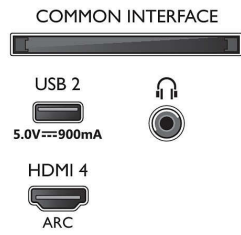

Android TV LED 4K UHD

Televizor cu Ambilight pe 3 laturi Principalele formate HDR acceptate, Procesor de imagine P5 - 120 Hz, Android TV de 126 cm (50")

Specificații

Ambilight

- Funcții Ambilight: Ambilight + Hue integrat, Muzică Ambilight, Mod Joc, Adaptare la culoarea peretelui, Mod Lounge, AmbiWakeUp, AmbiSleep, Boxe wireless Philips pentru acasă, Ambilight Aurora, Animație la pornirea Ambilight
- Versiune Ambilight: pe 3 laturi

Imagine/Ecran

- Dimensiune diagonală ecran (metric): 126 cm
- Afișaj: LED 4K Ultra HD

- Rezoluție panou: 3840 x 2160
- Rată de reîmprospătare nativă: 120 Hz
- Procesor de imagine: Procesor P5 Perfect Picture
- Îmbunătățiri ale imaginii: Micro Dimming Pro, Dolby Vision, HDR10+, Mod Filmmaker, Natural Motion, Gamă largă de culori de 90 % DCI/P3, Compatibil cu CalMAN
- Dimensiune diagonală ecran (inch): 50 inchi

Rezoluție introducere text pe afișaj

- Rezoluție-Rată de reîmprospătare: 576p-50 Hz,

50PUS8837/12

640 x 480-60 Hz, 720p-50 Hz, 60 Hz, 2560 x 1440-60 Hz, 120 Hz, 1920 x 1080p-24 Hz, 25 Hz, 30 Hz, 50 Hz, 3840 x 2160p-24 Hz, 25 Hz, 30 Hz, 50 Hz, 60 Hz, 100 Hz, 120 Hz.

Tuner/Recepție/Transmisie

- TV digital: DVB-T/T2/T2-HD/C/S/S2
- Ghid de programe TV*: Ghid electronic de programe (8 zile)
- Indicator putere semnal

Connections

Side