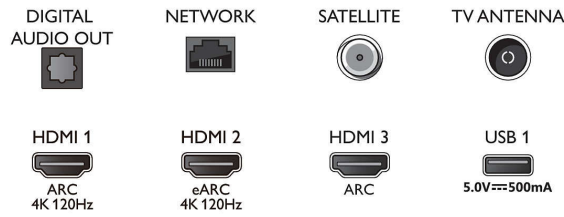

Tuner/Recepție/Transmisie

- TV digital: DVB-T/T2/T2-HD/C/S/S2
- Ghid de programe TV*: Ghid electronic de programe (8 zile)
- Indicator putere semnal

Connections

Side

Bottom

Android TV LED 4K UHD

Televizor cu Ambilight pe 3 laturi Principalele formate HDR acceptate, Procesor de imagine P5 - 120 Hz, Android TV de 126 cm (50")