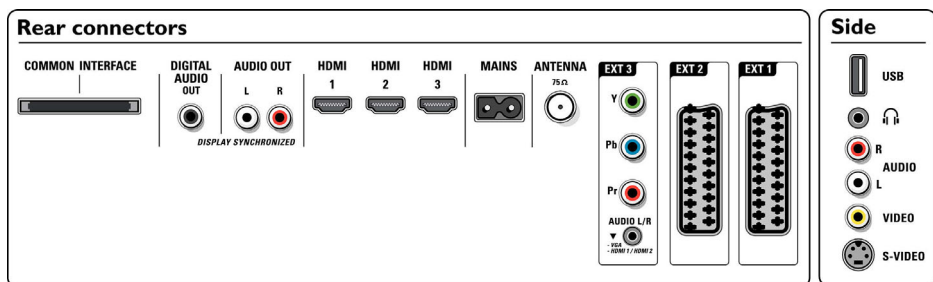

Изображение/дисплей

- Формат изображения: 16:9
- Размер экрана по диагонали (в дюймах): 32 (дюймы)
- Размер экрана по диагонали (метрич.): 81 см
- Цвет корпуса: Антрацит
- Разрешение панели: 1366 x 768p
- Яркость: 550 кд/м²
- Коэфф. контрастности (типич.): 1200:1
- Улучшение изображения: Технология Pixel Plus 2 HD, HD Natural Motion, Динамическое повышение контрастности, Обработка 1080p 50/60 Гц, Обработка 1080p 24/25/30 Гц, Режим 3/2 – 2/2 Motion Pull Down, 3D гребенчатый фильтр, Функция Active Control + световой

- датчик, Исправление "зубчатых линий", Прогрессивное сканирование, Чип Pulse Killer, Формат WideScreen Plus, 100Hz LCD, Удвоенная частота кадров
- Тип экрана дисплея: TFT ЖК-дисплей WXGA с активной матрицей
- Динамическая контрастность экрана: 8000:1
- Время отклика (типич.): 4 (соотв. BEW) мс
- Угол просмотра: 176° (Г) / 176° (В)
- Улучшение экрана: Антибликовое покрытие экрана
- Обработка цвета: 4 триллиона цветов (14-битовый RGB)

Поддерживаемое разрешение дисплея

- Компьютерные форматы: 640 x 480, 60 Гц, 800 x 600, 60 Гц, 1024 x 768, 60 Гц, 1280 x 768, 60 Гц, 1360 x 768, 60 Гц, 1920 x 1080i, 60 Гц, 1920 x 1080p, 60 Гц
- Видеоформаты: 480i, 60 Гц, 480p, 60 Гц, 576i, 50 Гц, 576p, 50 Гц, 720p, 50, 60 Гц, 1080i; 50, 60 Гц, 1080p, 24, 25, 30 Гц, 1080p, 24, 50, 60 Гц

Тюнер/прием/передача

- Вход антенны: Коаксиальный кабель 75 Ом (IEC75)
- Диапазоны тюнера: Гипердиапазон, S-канал, UHF, VHF