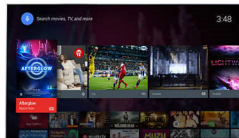

Dual Core и Android

Android легко справляется с поставленными задачами, обеспечивая быстрое перемещение по меню телевизора, удобную работу с приложениями и легкое воспроизведение видеофайлов, чтобы вы

могли в полной мере наслаждаться любимыми развлечениями. ОС Android оправдывает свое название: это настоящий робот, который ускоряет работу процессора Dual Core и гарантирует удобство использования.

Google Play

В каталоге Google Play™ найдутся интересные и качественные игры для пользователей любого возраста. Игры оптимизированы для использования на телевизоре, поэтому качество изображения будет настолько же впечатляющим, как и сюжет игры. Кроме того, вам не понадобится громоздкая игровая консоль: вы сможете легко перемещаться по меню телевизора и играть в увлекательные игры, подключив универсальный игровой джойстик USB.

Облачный игровой сервис

В облачном игровом сервисе содержится множество качественных игр любого уровня для пользователей любого возраста. Выберите игру, которая придется вам по вкусу, и наслаждайтесь ею прямо на телевизоре!