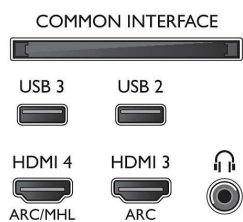

Характеристики

Изображение/дисплей

- Формат изображения: 16:9
- Размер экрана по диагонали (в дюймах): 40 (дюймы)
- Размер экрана по диагонали (метрич.): 102 см
- Дисплей: LED Full HD
- Разрешение панели: 1920 x 1080p
- Яркость: 300 кд/м²
- Улучшение изображения: Pixel Plus HD, Технология Micro Dimming

Поддерживаемое разрешение дисплея

- Компьютерные входы для всех интерфейсов HDMI: при 60 Гц, до FHD 1920 x 1080 при 60 Гц
- Выходы для всех интерфейсов HDMI: при 24, 25, 30, 50, 60 Гц, до FHD 1920 x 1080p

Тюнер/прием/передача

- Цифровое ТВ: DVB-T/T2/C
- Воспроизведение видео: NTSC, PAL, SECAM
- Поддержка MPEG: MPEG2, MPEG4
- Телегид*: Электронный гид телепередач на 8

- дней
- Индикатор уровня сигнала
- Телетекст: 1000-страничный гипертекст

Android TV

- ОС: Android™ 5.1 (Lollipop)
- Предустановленные приложения: Google Play Фильмы*, Google Play Музыка*, Поиск Google, YouTube
- Объем флэш-памяти: возможность увеличения памяти через USB, 8 ГБ

Connections

Side