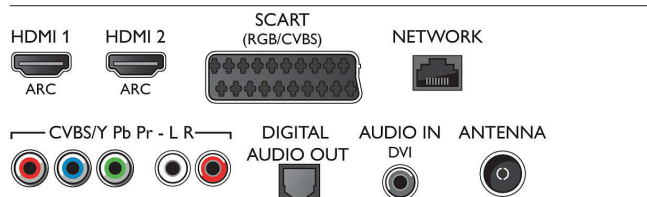

Характеристики

Подсветка Ambilight

- Возможности режима Ambilight: Dual View Fixed Color, Динамический, подключен к световому датчику, Режим Lounge, закат, Подстраивается под цвет стены, 3D
- Версия Ambilight: Двусторонняя
- Система подсветки Ambilight: Встроенная Ambilight + Hue

Изображение/дисплей

- Формат изображения: 4:3/16:9
- Размер экрана по диагонали (в дюймах):

55 (дюймы)

- Размер экрана по диагонали (метрич.): 140 см
- Дисплей: LED Full HD
- 3D: Пассивная технология 3D, Полноэкранный режим для двух игроков*, Регулировка глубины 3D, Преобразование 2D в 3D, Автораспознавание 3D, 3D без мерцания
- Разрешение панели: 1920 x 1080p
- Яркость: 350 кд/м²
- Улучшение изображения: Технология Micro Dimming Pro, Perfect Motion Rate (PMR) 200 Гц, Pixel Plus HD

Поддерживаемое разрешение дисплея

- Компьютерные входы: до 1920 x 1080 при 60 Гц
- Входовидео: 24, 25, 30, 50, 60 Гц, до 1920x1080p

Тюнер/прием/передача

- Цифровое ТВ: DVB-T/T2/C
- Воспроизведение видео: NTSC, PAL, SECAM
- Поддержка MPEG: MPEG2, MPEG4

Connections

Side

Rear