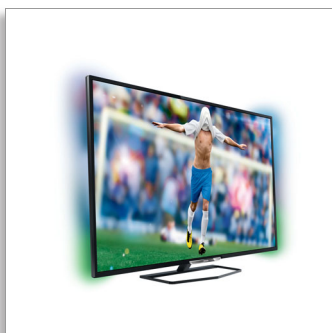

Philips 6000 series  
Тонкий светодиодный  
Full HD LED TV

**140 см (55")**

Full HD LED TV  
Двухъядерный процессор  
DVB-T/T2/C

**55PFT6569**

### С 2-сторонней фоновой подсветкой Ambilight

Смотрите спортивные передачи на экране Full HD LED-телевизора Philips серии 6500 со Smart TV и фоновой подсветкой Ambilight и болейте за любимую команду. Благодаря яркому изображению в формате 3D вы почувствуете себя непосредственным участником игры! Подключайтесь к любимым спортивным интернет-приложениям (и не только!) и пользуйтесь всеми интеллектуальными возможностями этой модели.