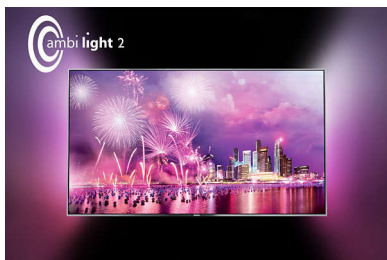

Тонкий светодиодный Full HD LED TV
140 см (55") Full HD LED TV, Двухъядерный процессор, DVB-T/T2/C

55PFT6569/60

Особенности

2-сторонняя фоновая подсветка Ambilight

Вы приложили все усилия, чтобы сделать дом уютным и комфортным. Почему же не выбрать телевизор, который подчеркнет изящный дизайн интерьера? Уникальная технология Philips Ambilight визуально расширяет границы экрана и усиливает впечатления от просмотра за счёт проекции светового ореола по двум сторонам от экрана. Эта технология увеличивает яркость и насыщенность красок, позволяя полностью погрузиться в происходящее на экране.