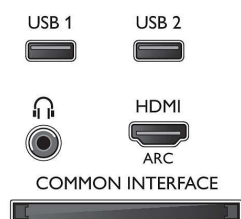

Характеристики

Подсветка Ambilight

- Возможности режима Ambilight: Dual View Fixed Color, Динамический, подключен к световому датчику, Режим Lounge, закат, Подстраивается под цвет стены, 3D
- Версия Ambilight: Двусторонняя
- Система подсветки Ambilight: Встроенная Ambilight + Hue

Изображение/дисплей

- Формат изображения: 4:3/16:9
- Размер экрана по диагонали (в дюймах):

55 (дюймы)

- Размер экрана по диагонали (метрич.): 140 см
- Дисплей: LED Full HD
- 3D: Пассивная технология 3D, Полноэкранный режим для двух игроков*, Регулировка глубины 3D, Преобразование 2D в 3D, Автораспознавание 3D, 3D без мерцания
- Разрешение панели: 1920 x 1080p
- Яркость: 350 кд/м²
- Улучшение изображения: Технология Micro Dimming Pro, Perfect Motion Rate (PMR) 200 Гц, Pixel Plus HD

Поддерживаемое разрешение дисплея

- Компьютерные входы: до 1920 x 1080 при 60 Гц
- Входовидео: 24, 25, 30, 50, 60 Гц, до 1920x1080p

Тюнер/прием/передача

- Цифровое ТВ: DVB-T/T2/C
- Воспроизведение видео: NTSC, PAL, SECAM
- Поддержка MPEG: MPEG2, MPEG4

Connections

Side