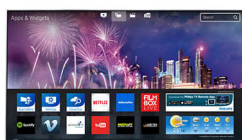

Smart TV

Откройте для себя интеллектуальные возможности этого телевизора. Настраивайте потоковую передачу фильмов, видео или игр, приобретая их в онлайн-магазинах. Просматривайте прошедшие передачи с любимых телеканалов и наслаждайтесь широким выбором интернет-приложений, например Youtube.