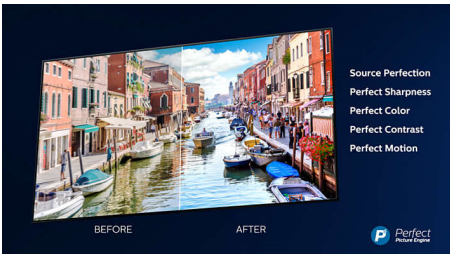

Procesor P5 Perfect Picture

Procesorul Philips P5 oferă o imagine la fel de superbă precum conținutul care îți place. Detaliile au simțitor mai multă profunzime. Culorile sunt vii, iar tonurile pielii arată natural.

Contrastul este atât de clar încât vei simți fiecare detaliu. Iar mișcarea este perfect fluidă.