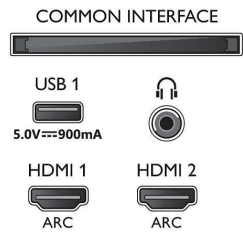

Specificații

Ambilight

- Funcții Ambilight: Ambilight + Hue integrat, Muzică Ambilight, Mod Joc, Adaptare la culoarea peretelui, Mod Lounge
- Versiune Ambilight: pe 3 laturi

Imagine/Ecran

- Raport lungime/lățime: 16:9
- Dimensiune diagonală ecran (metric): 139 cm
- Afișaj: LED 4K Ultra HD
- Rezoluție panou: 3840 x 2160

- Procesor de imagine: Procesor P5 Perfect Picture
- Îmbunătățiri ale imaginii: Ultra rezoluție, Micro Dimming Pro, 1700 PPI, Dolby Vision, HDR10+
- Dimensiune diagonală ecran (inch): 55 inchi

Rezoluție de afișare acceptată

- Intrări pentru computer pe toate dispozitivele HDMI: HDR acceptat, HDR10/HLG, până la 4K UHD 3840 x 2160 la 60 Hz
- Intrări video pe toate dispozitivele HDMI: până la 4K UHD 3840 x 2160 la 60 Hz, HDR acceptat,

HDR10/HLG (Hybrid Log Gamma), HDR10+/Dolby Vision

Tuner/Recepție/Transmisie

- TV digital: DVB-T/T2/T2-HD/C/S/S2
- Redare video: NTSC, PAL, SECAM
- Acceptă MPEG: MPEG2, MPEG4
- Ghid de programe TV*: Ghid electronic de programe (8 zile)
- Indicator putere semnal

Connections

Side