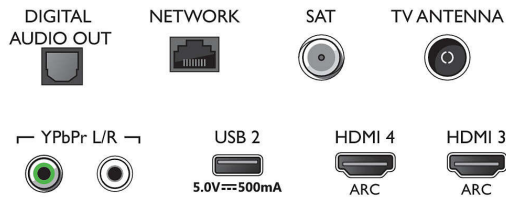

- Intrări pentru computer pe toate dispozitivele HDMI: HDR acceptat, HDR10/HLG, până la 4K UHD 3840 x 2160 la 60 Hz
- Intrări video pe toate dispozitivele HDMI: până la 4K UHD 3840 x 2160 la 60 Hz, HDR acceptat,

HDR10/HLG (Hybrid Log Gamma), HDR10+/Dolby Vision

Tuner/Recepție/Transmisie

- TV digital: DVB-T/T2/T2-HD/C/S/S2
- Redare video: NTSC, PAL, SECAM
- Acceptă MPEG: MPEG2, MPEG4
- Ghid de programe TV*: Ghid electronic de programe (8 zile)
- Indicator putere semnal

Connections

Side

Bottom

Specificații

- Teletext: Hipertext - 1000 pagini
- Accepță HEVC

Android TV

- OS: Android TV™ 9 (Pie)
- Aplicații preinstalate: Filme Google Play*, Muzică Google Play*, Căutare Google, YouTube
- Dimensiune memorie (Flash): 16 GB*