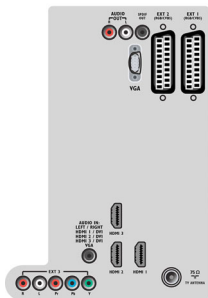

Характеристики

Изображение/дисплей

- Формат изображения: Широкий экран
- Размер экрана по диагонали (в дюймах): 32 (дюймы)
- Размер экрана по диагонали (метрич.): 81 см
- Цвет корпуса: Передняя панель черного цвета с глянцевой черной отделкой
- Разрешение панели: 1920 x 1080p
- Яркость: 500 кд/м²

- Улучшение изображения: Pixel Precise HD, Режим 3/2 – 2/2 Motion Pull Down, 3D гребенчатый фильтр, Функция Active Control + световой датчик, Цифровое шумоподавление, Динамическое повышение контрастности, Улучшение яркостных переходов, Прогрессивное сканирование, Подавление шума 2D/3D, 100Hz LCD, HD Natural Motion
- Тип экрана дисплея: ЖКД с активной матрицей

- Full HD W-UXGA
- Динамическая контрастность экрана: 80000:1
- Время отклика (типич.): 3 мс
- Угол просмотра: 176° (Г) / 176° (В)
- Улучшение экрана: Антибликовое покрытие экрана
- Обработка цвета: 4 триллиона цветов (14-битовый RGB)

Rear connectors