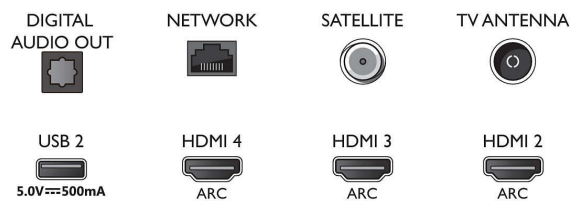

Tuner/Recepție/Transmisie

- TV digital: DVB-T/T2/T2-HD/C/S/S2
- Redare video: PAL, SECAM
- Acceptă MPEG: MPEG2, MPEG4
- Ghid de programe TV*: Ghid electronic de

Connections

Side

Bottom

Specificații

- programe (8 zile)
- Indicator putere semnal
- Teletext: Hipertext - 1000 pagini
- Acceptă HEVC

Procesare

- Putere de procesare: Quad Core

Sunet

- Audio: Sunet de la Bowers & Wilkins, 2.1.2 canale, Putere de ieșire: 50 W (RMS)
- Configurația difuzoarelor: 2 difuzoare pentru frecvențe medii de 6 W, 2 difuzoare cu frecvențe medii de 9 W, woofer de 20 W
- Codec: AC-4, Dolby Atmos, Dolby Digital MS12 V2.3, DTS-HD(M6)
- Îmbunătățirea sunetului: Egalizator cu 5 benzi, Sunet AI, Dialog clar, Dolby Bass Enhancement, Dolby Volume Leveler, Mod Noapte, Dolby Atmos