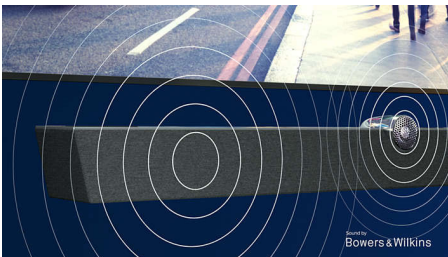

Sunet de la Bowers & Wilkins

Designul exclusiv al difuzoarelor, creat de legendarii ingineri de sunet Bowers & Wilkins, oferă o performanță încântător de realistă. Difuzoarele orientate în sus îți permit să te bucuri de tot potențialul tehnologiei Dolby Atmos. Tweeterul poziționat central menține dialogul impecabil indiferent cât de intensă devine acțiunea.