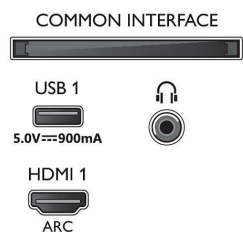

- Raport lungime/lățime: 16:9
- Dimensiune diagonală ecran (inch): 65 inch
- Dimensiune diagonală ecran (metric): 164 cm
- Afișaj: LED 4K Ultra HD

- Rezoluție panou: 3840 x 2160
- Procesor de imagine: Procesor P5 Perfect Picture
- Îmbunătățiri ale imaginii: Ultra rezoluție, Gamă largă de culori de 90 % DCI/P3, Dolby Vision, HDR10+, 2400 PPI
- Dimensiune diagonală ecran (inch): 65 inchi

Rezoluție de afișare acceptată

- Intrări pentru computer pe toate dispozitivele HDMI: până la 4K UHD 3840 x 2160 la 60 Hz, HDR acceptat, HDR10/HLG, HDR acceptat,

HDR10+/HLG

- Intrări video pe toate dispozitivele HDMI: până la 4K UHD 3840 x 2160 la 60 Hz, HDR acceptat, HDR10/HLG (Hybrid Log Gamma), HDR10+/Dolby Vision

Tuner/Recepție/Transmisie

- TV digital: DVB-T/T2/T2-HD/C/S/S2
- Redare video: PAL, SECAM
- Acceptă MPEG: MPEG2, MPEG4
- Ghid de programe TV*: Ghid electronic de

Connections

Side

Bottom

Specificații

- programe (8 zile)
- Indicator putere semnal
- Teletext: Hipertext - 1000 pagini
- Acceptă HEVC