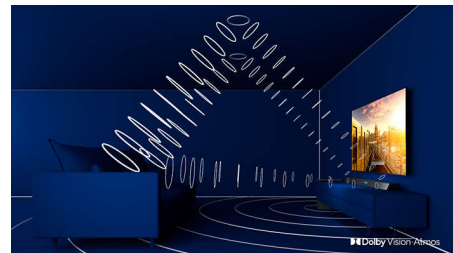

Dolby Vision și Dolby Atmos

Datorită compatibilității cu sunetul și cu formatele video Dolby premium, conținutul HDR pe care îl urmărești va arăta și va suna glorios și realist. Fie că este vorba despre cel mai nou serial online sau de un set de discuri Blu-Ray, te vei bucura de contrast, luminozitate și culori care reflectă intențiile inițiale ale regizorului. Și ascultă un sunet spațios cu claritate, detalii și profunzime.

Design

Materialurile premium fac diferența în cazul televizorului Philips. Materialul din amestec de

lână pentru difuzor, transparent din punct de vedere acustic, de la Kvadrat permite circulația liberă a sunetului în cameră. Pielea Muirhead obținută în mod responsabil și tastele iluminate din piele adaugă un finisaj sofisticat telecomenzii.