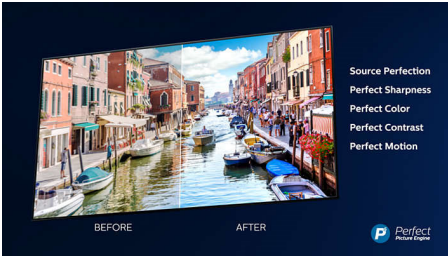

Repere

Procesor P5 Perfect Picture

Procesorul Philips P5 oferă o imagine la fel de superbă precum conținutul care îți place. Detaliile au simțitor mai multă profunzime. Culoarele sunt vii, iar tonurile pielii arată natural. Contrastul este atât de clar încât vei simți fiecare detaliu. Iar mișcarea este perfect fluidă.